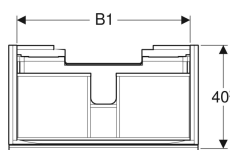

Egenskaber

- FSC™ C134279-certificeret
- Vægghængt
- Med en skuffe
- Med en indvendig skuffe
- Skuffe med greb
- Skuffe med soft close

- Kompakt
- Fugtbestandig
- Forside af spånplade med glasafdækning
- Leveres fabriksmonteret

Tekniske data

Materiale	Højkomprimeret trelags-spånplade
Maksimal skuffebelastning	30 kg

Leverancens indhold

- Underskab til håndvask
- Pungvandlås, rumsparemodel, ø 32 mm

- Monteringsbeslag

Varenr.	VVS nr.	Farve / overflade	B	B1	Bredde håndvask	H	T
500.614.01.2	785291240	Korpus: hvid / lakeret højglans Skuffe: hvid / glas blankt	59.5 cm	53.1 cm	60 cm	53.5 cm	41.6 cm
500.615.01.2	785291260	Korpus: hvid / lakeret højglans Skuffe: hvid / glas blankt	74 cm	67.6 cm	75 cm	53.5 cm	41.6 cm
500.616.01.2	785291270	Korpus: hvid / lakeret højglans Skuffe: hvid / glas blankt	89 cm	82.6 cm	90 cm	53.5 cm	41.6 cm
500.614.JL.2 *	785291242	Korpus: sandgrå / lakeret mat Skuffe: sandgrå / glas blankt	59.5 cm	53.1 cm	60 cm	53.5 cm	41.6 cm
500.615.JL.2 *	785291262	Korpus: sandgrå / lakeret mat Skuffe: sandgrå / glas blankt	74 cm	67.6 cm	75 cm	53.5 cm	41.6 cm
500.616.JL.2 *	785291272	Korpus: sandgrå / lakeret mat Skuffe: sandgrå / glas blankt	89 cm	82.6 cm	90 cm	53.5 cm	41.6 cm
500.614.JK.2	785291243	Korpus: lava / lakeret mat Skuffe: lava / glas blankt	59.5 cm	53.1 cm	60 cm	53.5 cm	41.6 cm
500.615.JK.2	785291263	Korpus: lava / lakeret mat Skuffe: lava / glas blankt	74 cm	67.6 cm	75 cm	53.5 cm	41.6 cm
500.616.JK.2	785291273	Korpus: lava / lakeret mat Skuffe: lava / glas blankt	89 cm	82.6 cm	90 cm	53.5 cm	41.6 cm
500.614.16.1 *	785291241	Korpus: sort / lakeret mat Skuffe: sort / glas blankt	59.5 cm	53.1 cm	60 cm	53.5 cm	41.6 cm
500.615.16.1 *	785291261	Korpus: sort / lakeret mat Skuffe: sort / glas blankt	74 cm	67.6 cm	75 cm	53.5 cm	41.6 cm
500.616.16.1 *	785291271	Korpus: sort / lakeret mat Skuffe: sort / glas blankt	89 cm	82.6 cm	90 cm	53.5 cm	41.6 cm

* Ordrerelateret produktion

Tilbehør

- Geberit Acanto ben sæt
- Geberit magnetholder
- Geberit forstørrelsesspejl
- Geberit stikdåseelement