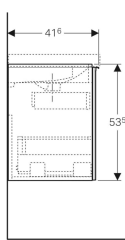

Egenskaber

- FSC™ C134279-certificeret
- Vægghængt
- Med en skuffe
- Med en indvendig skuffe
- Skuffe med greb
- Skuffe med soft close

- Kompakt
- Fugtbestandig
- Forside af spånplade med glasafdækning
- Leveres fabriksmonteret

Tekniske data

Materiale	Højkomprimeret trelags-spånplade
Maksimal skuffebelastning	30 kg

Leverancens indhold

- Underskab til håndvask
- Pungvandlås, rumsparemodel, ø 32 mm

- Monteringsbeslag

Varenr.	VVS nr.	Farve / overflade	B	B1	Bredde håndvask	H	T
500.614.01.2	785291240	Korpus: hvid / lakeret højglans Skuffe: hvid / glas blankt	59.5 cm	53.1 cm	60 cm	53.5 cm	41.6 cm
500.615.01.2	785291260	Korpus: hvid / lakeret højglans Skuffe: hvid / glas blankt	74 cm	67.6 cm	75 cm	53.5 cm	41.6 cm
500.616.01.2	785291270	Korpus: hvid / lakeret højglans Skuffe: hvid / glas blankt	89 cm	82.6 cm	90 cm	53.5 cm	41.6 cm
500.614.JL.2 *	785291242	Korpus: sandgrå / lakeret mat Skuffe: sandgrå / glas blankt	59.5 cm	53.1 cm	60 cm	53.5 cm	41.6 cm
500.615.JL.2 *	785291262	Korpus: sandgrå / lakeret mat Skuffe: sandgrå / glas blankt	74 cm	67.6 cm	75 cm	53.5 cm	41.6 cm
500.616.JL.2 *	785291272	Korpus: sandgrå / lakeret mat Skuffe: sandgrå / glas blankt	89 cm	82.6 cm	90 cm	53.5 cm	41.6 cm
500.614.JK.2	785291243	Korpus: lava / lakeret mat Skuffe: lava / glas blankt	59.5 cm	53.1 cm	60 cm	53.5 cm	41.6 cm
500.615.JK.2	785291263	Korpus: lava / lakeret mat Skuffe: lava / glas blankt	74 cm	67.6 cm	75 cm	53.5 cm	41.6 cm
500.616.JK.2	785291273	Korpus: lava / lakeret mat Skuffe: lava / glas blankt	89 cm	82.6 cm	90 cm	53.5 cm	41.6 cm
500.614.16.1 *	785291241	Korpus: sort / lakeret mat Skuffe: sort / glas blankt	59.5 cm	53.1 cm	60 cm	53.5 cm	41.6 cm
500.615.16.1 *	785291261	Korpus: sort / lakeret mat Skuffe: sort / glas blankt	74 cm	67.6 cm	75 cm	53.5 cm	41.6 cm
500.616.16.1 *	785291271	Korpus: sort / lakeret mat Skuffe: sort / glas blankt	89 cm	82.6 cm	90 cm	53.5 cm	41.6 cm

* Ordrerelateret produktion

Tilbehør

- Geberit Acanto ben sæt
- Geberit magnetholder
- Geberit forstørrelsesspejl
- Geberit stikdåseelement