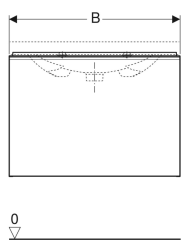

Egenskaber

- FSC™ C134279-certificeret
- Vægghængt
- Med en skuffe
- Med en indvendig skuffe
- Skuffe med greb
- Skuffe med soft close

- Kompakt
- Fugtbestandig
- Forside af spånplade med glasafdækning
- Leveres fabriksmonteret

Tekniske data

Materiale	Højkomprimeret trelags-spånplade
Maksimal skuffebelastning	30 kg

Leverancens indhold

- Underskab til håndvask
- Pungvandlås, rumsparemodel, ø 32 mm

- Monteringsbeslag

Varenr.	VVS nr.	Farve / overflade	B	B1	Bredde håndvask	H	T
500.614.01.2	785291240	Korpus: hvid / lakeret højglans Skuffe: hvid / glas blankt	59.5 cm	53.1 cm	60 cm	53.5 cm	41.6 cm
500.615.01.2	785291260	Korpus: hvid / lakeret højglans Skuffe: hvid / glas blankt	74 cm	67.6 cm	75 cm	53.5 cm	41.6 cm
500.616.01.2	785291270	Korpus: hvid / lakeret højglans Skuffe: hvid / glas blankt	89 cm	82.6 cm	90 cm	53.5 cm	41.6 cm
500.614.JL.2 *	785291242	Korpus: sandgrå / lakeret mat Skuffe: sandgrå / glas blankt	59.5 cm	53.1 cm	60 cm	53.5 cm	41.6 cm
500.615.JL.2 *	785291262	Korpus: sandgrå / lakeret mat Skuffe: sandgrå / glas blankt	74 cm	67.6 cm	75 cm	53.5 cm	41.6 cm
500.616.JL.2 *	785291272	Korpus: sandgrå / lakeret mat Skuffe: sandgrå / glas blankt	89 cm	82.6 cm	90 cm	53.5 cm	41.6 cm
500.614.JK.2	785291243	Korpus: lava / lakeret mat Skuffe: lava / glas blankt	59.5 cm	53.1 cm	60 cm	53.5 cm	41.6 cm
500.615.JK.2	785291263	Korpus: lava / lakeret mat Skuffe: lava / glas blankt	74 cm	67.6 cm	75 cm	53.5 cm	41.6 cm
500.616.JK.2	785291273	Korpus: lava / lakeret mat Skuffe: lava / glas blankt	89 cm	82.6 cm	90 cm	53.5 cm	41.6 cm
500.614.16.1 *	785291241	Korpus: sort / lakeret mat Skuffe: sort / glas blankt	59.5 cm	53.1 cm	60 cm	53.5 cm	41.6 cm
500.615.16.1 *	785291261	Korpus: sort / lakeret mat Skuffe: sort / glas blankt	74 cm	67.6 cm	75 cm	53.5 cm	41.6 cm
500.616.16.1 *	785291271	Korpus: sort / lakeret mat Skuffe: sort / glas blankt	89 cm	82.6 cm	90 cm	53.5 cm	41.6 cm

* Ordrerelateret produktion

Tilbehør

- Geberit Acanto ben sæt
- Geberit magnetholder
- Geberit forstørrelsesspejl
- Geberit stikdåseelement