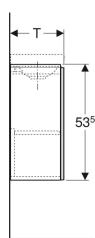

Geberit Acanto underskab til håndvask, med en låge og vandlås

Eksempelbillede

Egenskaber

- FSC™ C134279-certificeret
- Væghængt
- Med en låge
- Åbning med push-open funktion
- Låge højre eller venstre hængslet

- Fugtbestandig
- Forside af spånplade med glasafdækning
- Leveres fabriksmonteret

Tekniske data

Materiale | Højkomprimeret trelags-spånplade

Leverancens indhold

- Underskab til håndvaske
- Pungvandlås, rumsparemodel, ø 32 mm
- Monteringsbeslag

Varenr.	VVS nr.	Farve / overflade	B	B1	Bredde håndvask	H	T	T1
500.607.01.2	785291120	Korpus: hvid / lakeret højglans Låge: hvid / glas blankt	39.5 cm	36 cm	40 cm	53.5 cm	24.5 cm	23 cm
500.608.01.2	785291130	Korpus: hvid / lakeret højglans Låge: hvid / glas blankt	44.5 cm	41 cm	45 cm	53.5 cm	37.5 cm	36 cm
500.607.JL.2 *	785291122	Korpus: sandgrå / lakeret mat Låge: sandgrå / glas blankt	39.5 cm	36 cm	40 cm	53.5 cm	24.5 cm	23 cm
500.608.JL.2 *	785291132	Korpus: sandgrå / lakeret mat Låge: sandgrå / glas blankt	44.5 cm	41 cm	45 cm	53.5 cm	37.5 cm	36 cm
500.607.JK.2	785291123	Korpus: lava / lakeret mat Låge: lava / glas blankt	39.5 cm	36 cm	40 cm	53.5 cm	24.5 cm	23 cm
500.608.JK.2	785291133	Korpus: lava / lakeret mat Låge: lava / glas blankt	44.5 cm	41 cm	45 cm	53.5 cm	37.5 cm	36 cm
500.607.16.1 *	785291121	Korpus: sort / lakeret mat Låge: sort / glas blankt	39.5 cm	36 cm	40 cm	53.5 cm	24.5 cm	23 cm
500.608.16.1 *	785291131	Korpus: sort / lakeret mat Låge: sort / glas blankt	44.5 cm	41 cm	45 cm	53.5 cm	37.5 cm	36 cm