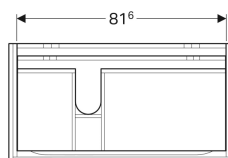

Egenskaber

- FSC™ C134279-certificeret
- Vægghængt
- Med to skuffer
- Åbning med push-open funktion
- Med fralægningsplads
- Skuffe med antiskridmåtte
- Skuffe med LED-belysning
- Fugtbestandig
- Leveres fabriksmonteret

Tekniske data

Beskyttelsestype	IP21
Beskyttelsesklasse	II
Mærkespænding	230 V AC
Netfrekvens	50 Hz
Driftsspænding	12 V DC
Effektforbrug	3.75 W
Materiale	Højkomprimeret trelags-spånplade
Maksimal skuffebelastning	30 kg
Lysfarve	3000 K

Leverancens indhold

- Monteringsbeslag

Varenr.	VVS nr.	Farve / overflade	B	Bredde håndvask	H	T	Lysstrøm	Vandlåsudsnit
500.515.01.1	785231540	Hvid / Lakeret blankpoleret	88 cm	90 cm	53 cm	46.2 cm	450 lm	Til venstre
500.516.01.1	785231550	Hvid / Lakeret blankpoleret	88 cm	90 cm	53 cm	46.2 cm	450 lm	Til højre
500.515.00.1 *	785231543	Greige / Lakeret mat	88 cm	90 cm	53 cm	46.2 cm	450 lm	Til venstre
500.516.00.1 *	785231553	Greige / Lakeret mat	88 cm	90 cm	53 cm	46.2 cm	450 lm	Til højre
500.515.43.1	785231542	Scultura-grå / Melamin træstruktur	88 cm	90 cm	53 cm	46.2 cm	450 lm	Til venstre
500.516.43.1	785231552	Scultura-grå / Melamin træstruktur	88 cm	90 cm	53 cm	46.2 cm	450 lm	Til højre

* Ordrerelateret produktion

Tilbehør

- Geberit Xeno² skuffeindsats, T-opdeling, til øverste skuffe
- Geberit Xeno² skuffeindsats, H-opdeling, til øverste skuffe
- Geberit Xeno² skuffeindsats, H-opdeling, til nederste skuffe
- Geberit håndklædeholder til badeværelsesmøbler, hjørne retvinklet
- Geberit håndklædeholder til badeværelsesmøbler, hjørne afrundet
- Geberit håndklædeholder til badeværelsesmøbler
- Geberit magnetholder
- Geberit stikdåseelement med USB-tilslutning
- Geberit stikdåseelement