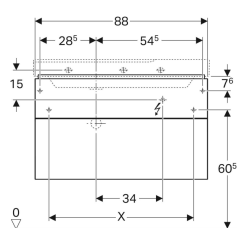

Egenskaber

- FSC™ C134279-certificeret
- Vægghængt
- Med to skuffer
- Åbning med push-open funktion
- Med fralægningsplads
- Skuffe med antiskridmåtte
- Skuffe med LED-belysning
- Fugtbestandig
- Leveres fabriksmonteret

Tekniske data

Beskyttelsestype	IP21
Beskyttelsesklasse	II
Mærkespænding	230 V AC
Netfrekvens	50 Hz
Driftsspænding	12 V DC
Effektforbrug	3.75 W
Materiale	Højkomprimeret trelags-spånplade
Maksimal skuffebelastning	30 kg
Lysfarve	3000 K

Leverancens indhold

- Monteringsbeslag

Varenr.	VVS nr.	Farve / overflade	B	Bredde håndvask	H	T	Lysstrøm	Vandlåsudsnit
500.515.01.1	785231540	Hvid / Lakeret blankpoleret	88 cm	90 cm	53 cm	46.2 cm	450 lm	Til venstre
500.516.01.1	785231550	Hvid / Lakeret blankpoleret	88 cm	90 cm	53 cm	46.2 cm	450 lm	Til højre
500.515.00.1 *	785231543	Greige / Lakeret mat	88 cm	90 cm	53 cm	46.2 cm	450 lm	Til venstre
500.516.00.1 *	785231553	Greige / Lakeret mat	88 cm	90 cm	53 cm	46.2 cm	450 lm	Til højre
500.515.43.1	785231542	Scultura-grå / Melamin træstruktur	88 cm	90 cm	53 cm	46.2 cm	450 lm	Til venstre
500.516.43.1	785231552	Scultura-grå / Melamin træstruktur	88 cm	90 cm	53 cm	46.2 cm	450 lm	Til højre

* Ordrerelateret produktion

Tilbehør

- Geberit Xeno² skuffeindsats, T-opdeling, til øverste skuffe
- Geberit Xeno² skuffeindsats, H-opdeling, til øverste skuffe
- Geberit Xeno² skuffeindsats, H-opdeling, til nederste skuffe
- Geberit håndklædeholder til badeværelsesmøbler, hjørne retvinklet
- Geberit håndklædeholder til badeværelsesmøbler, hjørne afrundet
- Geberit håndklædeholder til badeværelsesmøbler
- Geberit magnetholder
- Geberit stikdåseelement med USB-tilslutning
- Geberit stikdåseelement