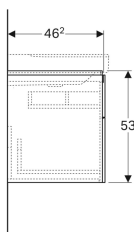

Geberit Xeno² underskab til håndvask med fralægningsplads, med to skuffer

Eksempelbillede

Egenskaber

- FSC™ C134279-certificeret
- Vægghængt
- Med to skuffer
- Åbning med push-open funktion
- Med fralægningsplads
- Skuffe med antiskridmåtte
- Skuffe med LED-belysning
- Fugtbestandig
- Leveres fabriksmonteret

Tekniske data

Beskyttelsestype	IP21
Beskyttelsesklasse	II
Mærkespænding	230 V AC
Netfrekvens	50 Hz
Driftsspænding	12 V DC
Effektforbrug	3.75 W
Materiale	Højkomprimeret trelags-spånplade
Maksimal skuffebelastning	30 kg
Lysfarve	3000 K

Leverancens indhold

- Monteringsbeslag

Varenr.	VVS nr.	Farve / overflade	B	Bredde håndvask	H	T	Lysstrøm	Vandlåsudsnit
500.515.01.1	785231540	Hvid / Lakeret blankpoleret	88 cm	90 cm	53 cm	46.2 cm	450 lm	Til venstre
500.516.01.1	785231550	Hvid / Lakeret blankpoleret	88 cm	90 cm	53 cm	46.2 cm	450 lm	Til højre
500.515.00.1 *	785231543	Greige / Lakeret mat	88 cm	90 cm	53 cm	46.2 cm	450 lm	Til venstre
500.516.00.1 *	785231553	Greige / Lakeret mat	88 cm	90 cm	53 cm	46.2 cm	450 lm	Til højre
500.515.43.1	785231542	Scultura-grå / Melamin træstruktur	88 cm	90 cm	53 cm	46.2 cm	450 lm	Til venstre
500.516.43.1	785231552	Scultura-grå / Melamin træstruktur	88 cm	90 cm	53 cm	46.2 cm	450 lm	Til højre