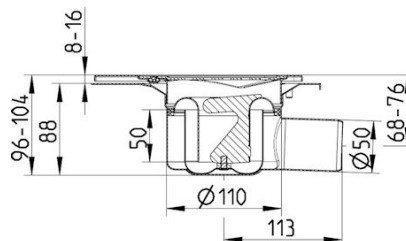

382.360.050 V JUSTERBART BOLIGAFLØB TRIO, LAV

- Med indbygningsvandlås
- Gulv: beton og fliser
- Smøremembran, ramme: trekantet
- Udløb: Ø50 mm, vandret
- Rustfrit stål: AISI304/EN1.4301

Produktkoder

EAN: 5705499138979

VVS nummer: 153347710

Specifikation

Antal sideindløb: 0

Antal skruehuller: 1

Gulv: Beton / fliser

Installation: I hjørne

Materiale: AISI 304

Materiale (EN): EN 1.4301

Membran: Smøremembran

Ramme: Trekantet

Type: Afløb

Udløbsdiameter (mm): 50

Udløbsretning: Vandret

BLÜCHER®