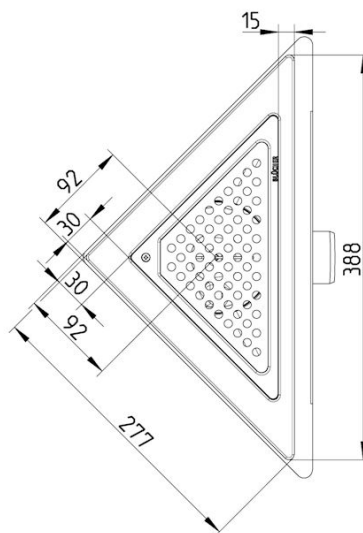

382.360.050 V JUSTERBART BOLIGAFLØB TRIO, LAV

- Med indbygningsvandlås
- Gulv: beton og fliser
- Smøremembran, ramme: trekantet
- Udløb: Ø50 mm, vandret
- Rustfrit stål: AISI304/EN1.4301

Produktkoder

EAN: 5705499138979

VVS nummer: 153347710

Specifikation

Antal sideindløb: 0

Antal skruehuller: 1

Gulv: Beton / fliser

Installation: I hjørne

Materiale: AISI 304

Materiale (EN): EN 1.4301

Membran: Smøremembran

Ramme: Trekantet

Type: Afløb

Udløbsdiameter (mm): 50

Udløbsretning: Vandret

BLÜCHER®