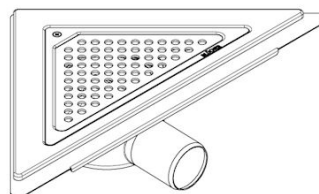

382.360.050 V JUSTERBART BOLIGAFLØB TRIO, LAV

- Med indbygningsvandlås
- Gulv: beton og fliser
- Smøremembran, ramme: trekantet
- Udløb: Ø50 mm, vandret
- Rustfrit stål: AISI304/EN1.4301

Produktkoder

EAN: 5705499138979

VVS nummer: 153347710

Specifikation

Antal sideindløb: 0

Antal skruehuller: 1

Gulv: Beton / fliser

Installation: I hjørne

Materiale: AISI 304

Materiale (EN): EN 1.4301

Membran: Smøremembran

Ramme: Trekantet

Type: Afløb

Udløbsdiameter (mm): 50

Udløbsretning: Vandret

BLÜCHER®