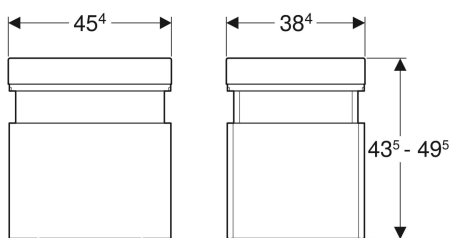

Geberit Renova Comfort skammel

Eksempelbillede

Anvendelser

- Siddepladser på badeværelset

Egenskaber

- FSC™ C134279-certificeret
- Kan indstilles i højden på to trin

- Med opbevaringsplads under sædefladeren
- Med rulbare ben
- Rullerne stopper ved belastning
- Fugtbestandig

Tekniske data

Materiale | Højkomprimeret trelags-spånplade

Varenr.	VVS nr.	Farve / overflade	B	H	T
808500000	777509100	Hvid / Mat	45.4 cm	43.5-49.5 cm	38.4 cm