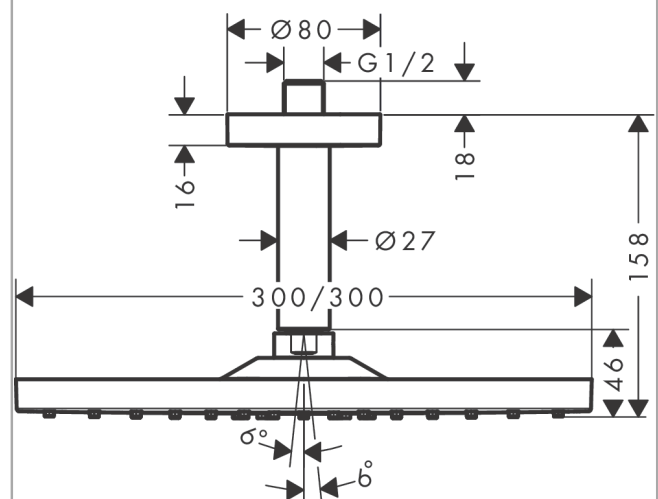

Raindance E
Hovedbruser 300 1jet med lofttilslutning 10 cm
 Overflader : krom Art.Nr.: 26250000

Beskrivelse

Kendetegn

- består af: hovedbruser, lofttilslutning
- bruserstørrelse: 300 x 300 mm
- stråletype: RainAir
- kugleled: hovedbruser justerbar i vinkel
- materiale stråleskive: metal
- metallofttilslutning
- lofttilslutningslængde: 158 mm
- maksimal gennemstrømsmængde ved 3 bar: 17 l/min
- gennemstrømsmængde RainAir (ved 3 bar): 17 l/min
- stråleskive kan tages af i forbindelse med rengøring
- montering: loft
- tilslutningsgevind G ½

Produktdetaljer

VVS-nr.	722507414
Pris ekskl. moms	4.377,00 DKK
Pris inkl. moms *	5.471,25 DKK

Teknologi

Designpriser

Certifikater

Produktbillede

Måltegning

Raindance E**Hovedbruser 300 ljet med lofttilslutning 10 cm**

Overflader : krom Art.Nr.: 26250000

**Gennemløbsdiagram**

Q = l/min 0 3 6 9 12 15 18 21 24 27 30
Q = l/sec 0 0,1 0,2 0,3 0,4 0,5

Værdierne for forbruget blev målt praksisorienteret og med de tilsvarende armaturer (termostat/blander/indbygget ventil).