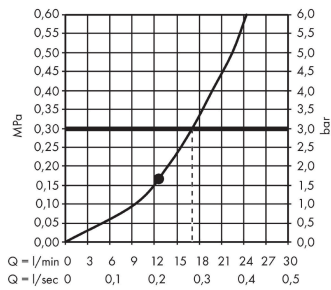

Raindance E
Hovedbruser 300 1jet med lofttilslutning 10 cm
 Overflader : krom Art.Nr.: 26250000

Beskrivelse

Kendetegn

- består af: hovedbruser, lofttilslutning
- bruserstørrelse: 300 x 300 mm
- stråletype: RainAir
- kugleled: hovedbruser justerbar i vinkel
- materiale stråleskive: metal
- metallofttilslutning
- lofttilslutningslængde: 158 mm
- maksimal gennemstrømsmængde ved 3 bar: 17 l/min
- gennemstrømsmængde RainAir (ved 3 bar): 17 l/min
- stråleskive kan tages af i forbindelse med rengøring
- montering: loft
- tilslutningsgevind G ½

Produktdetaljer

VVS-nr.	722507414
Pris ekskl. moms	4.377,00 DKK
Pris inkl. moms *	5.471,25 DKK

Teknologi

Designpriser

Certifikater

Produktbillede

Måltegning

Raindance E**Hovedbruser 300 ljet med lofttilslutning 10 cm**

Overflader : krom Art.Nr.: 26250000

**Gennemløbsdiagram**

Q = l/min 0 3 6 9 12 15 18 21 24 27 30
Q = l/sec 0 0,1 0,2 0,3 0,4 0,5

Værdierne for forbruget blev målt praksisorienteret og med de tilsvarende armaturer (termostat/blander/indbygget ventil).