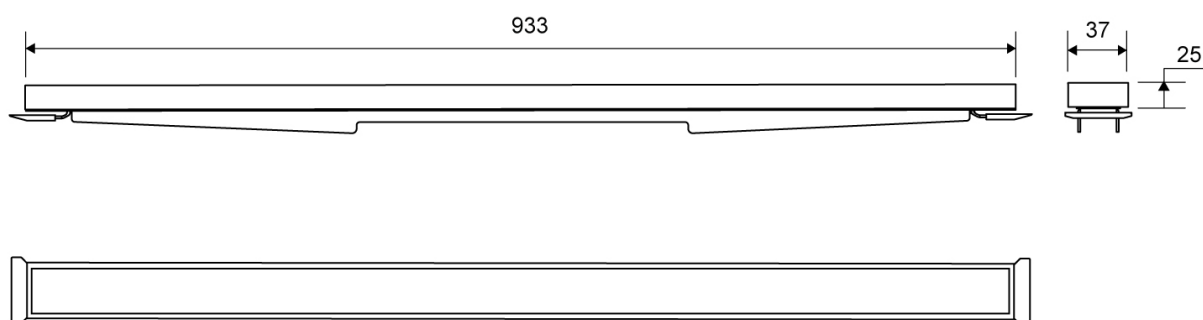

1940.1025

VVS: 155042125

HighLine Cassette | 1940

Sættet består af Cassette, stel, forhøjersæt og skruer, der samles inden montering. Cassetten højde (10, 12, 15 eller 25 mm) tilpasses tykkelsen på gulvflisen.

Læg eget materiale i Cassetten (f.eks. egen gulvflise) for at gøre løsningen komplet.

Cassetteløsningen placeres direkte i armaturet, hvor stellet udformning sikrer præcis placering.

Specifikationer

ARTIKEL NR	DB (TIDL. TUN)	VVS NUMBER
1940.1025	1329111	155042125
VÆGT INKL EMBA	VÆGT EXCL EMBA	MATERIALE
2800 g	2670 g	Rustfri stål (AISI 304)
ANVENDELSE	OVERFLADE	HØJDE (H)
Linjeafløb	Børstet	H 25 mm
LÆNGDEMODEL	FORHØJERSÆT	LÆNGDE UDEN/MED RAMME
1000 mm	Plast (PE)	933/955 mm