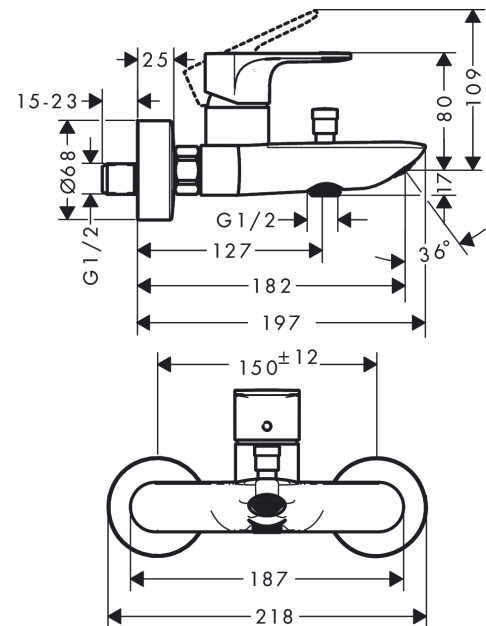

Måltegning