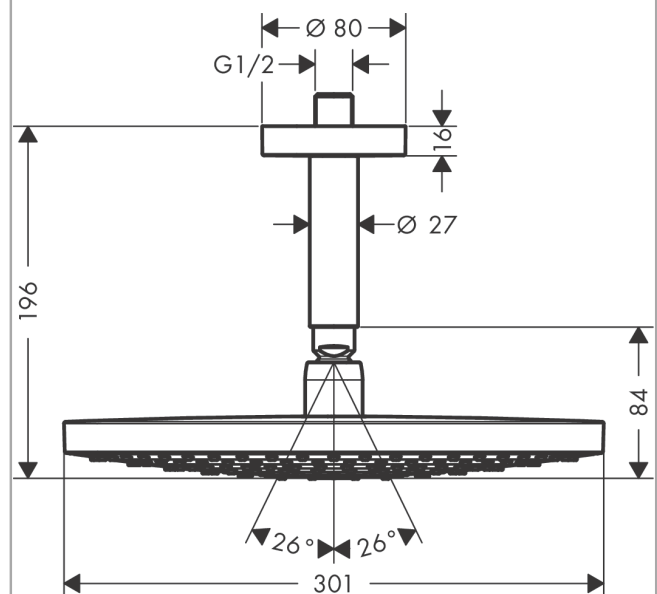

Raindance Select S
Hovedbruser 300 2jet med lofttilslutning 10 cm
 Overflader : krom Art.Nr.: 27337000

Beskrivelse

Kendetegn

- består af: hovedbruser, lofttilslutning
- bruserstørrelse: 301 mm
- stråletype: Rain, RainAir
- Select omskifterknop på hovedbruseren
- kugleled: hovedbruser justerbar i vinkel
- materiale stråleskive: metal
- overflade stråleskive: krom
- metallofttilslutning
- lofttilslutningslængde: 100 mm
- maksimal gennemstrømsmængde ved 3 bar: 17 l/min
- gennemstrømsmængde Rain (ved 3 bar): 17 l/min
- gennemstrømsmængde RainAir (ved 3 bar): 17 l/min
- stråleskive kan tages af i forbindelse med rengøring
- montering: loft
- tilslutningsgevind G 1/2

Produktdetaljer

VVS-nr.	736366704
Pris ekskl. moms	4.520,00 DKK
Pris inkl. moms *	5.650,00 DKK

Teknologi

Produktbillede

Måltegning

Raindance Select S
Hovedbruser 300 2jet med lofttilslutning 10 cm
 Overflader : krom Art.Nr.: 27337000