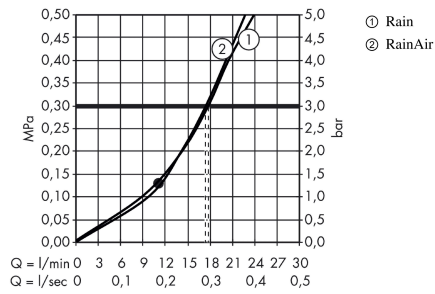

Raindance Select S
Hovedbruser 300 2jet med lofttilslutning 10 cm
 Overflader : krom Art.Nr.: 27337000

Beskrivelse

Kendetegn

- består af: hovedbruser, lofttilslutning
- bruserstørrelse: 301 mm
- stråletype: Rain, RainAir
- Select omskifterknop på hovedbruseren
- kugleled: hovedbruser justerbar i vinkel
- materiale stråleskive: metal
- overflade stråleskive: krom
- metallofttilslutning
- lofttilslutningslængde: 100 mm
- maksimal gennemstrømsmængde ved 3 bar: 17 l/min
- gennemstrømsmængde Rain (ved 3 bar): 17 l/min
- gennemstrømsmængde RainAir (ved 3 bar): 17 l/min
- stråleskive kan tages af i forbindelse med rengøring
- montering: loft
- tilslutningsgevind G 1/2

Produktdetaljer

VVS-nr.	736366704
Pris ekskl. moms	4.520,00 DKK
Pris inkl. moms *	5.650,00 DKK

Teknologi

Produktbillede

Måltegning

Raindance Select S
Hovedbruser 300 2jet med lofttilslutning 10 cm
 Overflader : krom Art.Nr.: 27337000

Gennemløbsdiagram

Værdierne for forbruget blev målt praksisorienteret og med de tilsvarende armaturer (termostat/blander/indbygget ventil).