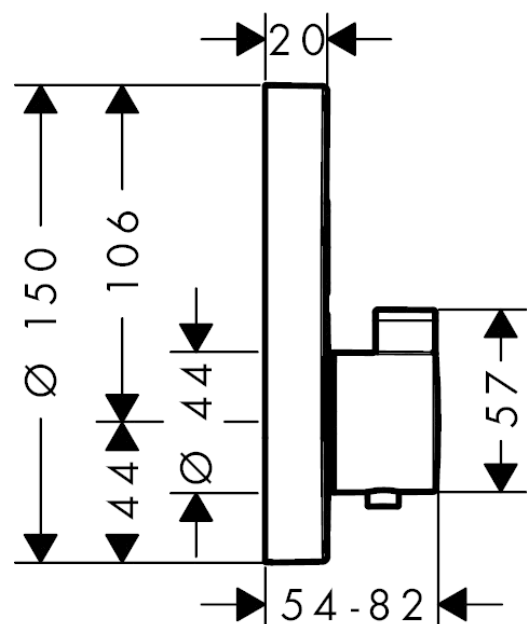

ShowerSelect S**Termostatarmatur til indbygning med afspærring til 2 udtag**Overflader : **poleret guld-optik PVD** Art.Nr.: **15743990****Beskrivelse****Kendetegn**

- 2 udtag
- termostatkartusche, start-/stop-ventil
- Select-knap til at åbne/lukke for 2 udtag
- samtidig anvendelse af flere funktioner på én gang
- maksimal gennemstrømsmængde ved 3 bar: 29,7 l/min
- gennemstrømsmængde øvre udtag: 25 l/min
- gennemstrømsmængde nedre udtag: 23 l/min
- gennemstrømsmængde ved samtidig brug af alle udtag: 29,7 l/min
- sikkerhedsspærre ved 40°C
- mulighed for temperaturbegrænsning
- tilslutningstype: indbygningsdel
- Monteres med iBox universal 01810180
- ETA VA 1.43/20477
- STA 1401
- STA 1401
- STA 1401
- STA 1401
- STA 1401
- STA 1401 - Appendix_STA_1401

Produktdetaljer

VVS-nr.	722516305
Pris ekskl. moms	7.836,00 DKK
Pris inkl. moms *	9.795,00 DKK

Teknologi**Designpriser****Certifikater****Produktbillede****Måltegning**

ShowerSelect S**Termostatarmer til indbygning med afspærring til 2 udtag**

Overflader : poleret guld-optik PVD Art.Nr.: 15743990

**Gennemløbsdiagram**