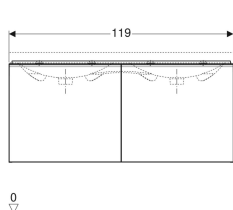

Geberit Acanto underskab til dobbeltvask, med to skuffer og vandlås

Eksempelbillede

Egenskaber

- FSC™ C134279-certificeret
- Væghængt
- Med to indvendige skuffer
- Med to skuffer
- Skuffe med greb
- Skuffe med soft close

- Fugtbestandig
- Forside af spånplade med glasafdækning
- Leveres fabriksmonteret

Tekniske data

Materiale	Højkomprimeret trelags-spånplade
Maksimal skuffebelastning	30 kg

Leverancens indhold

- Underskab til dobbeltvask
- Pungvandlås, rumsparemodel, ø 32 mm

- Monteringsbeslag

Varenr.	VVS nr.	Farve / overflade	B	Bredde håndvask	H	T
500.613.01.2	785291480	Korpus: hvid / lakeret højglans Skuffe: hvid / glas blankt	119 cm	120 cm	53.5 cm	47.6 cm
500.613.JL.2 *	785291482	Korpus: sandgrå / lakeret mat Skuffe: sandgrå / glas blankt	119 cm	120 cm	53.5 cm	47.6 cm
500.613.JK.2	785291483	Korpus: lava / lakeret mat Skuffe: lava / glas blankt	119 cm	120 cm	53.5 cm	47.6 cm
500.613.16.1 *	785291481	Korpus: sort / lakeret mat Skuffe: sort / glas blankt	119 cm	120 cm	53.5 cm	47.6 cm