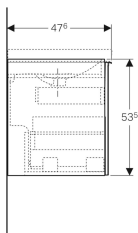

Geberit Acanto underskab til dobbeltvask, med to skuffer og vandlås

Eksempelbillede

Egenskaber

- FSC™ C134279-certificeret
- Væghængt
- Med to indvendige skuffer
- Med to skuffer
- Skuffe med greb
- Skuffe med soft close

- Fugtbestandig
- Forside af spånplade med glasafdækning
- Leveres fabriksmonteret

Tekniske data

Materiale	Højkomprimeret trelags-spånplade
Maksimal skuffebelastning	30 kg

Leverancens indhold

- Underskab til dobbeltvask
- Pungvandlås, rumsparemodel, ø 32 mm

- Monteringsbeslag

Varenr.	VVS nr.	Farve / overflade	B	Bredde håndvask	H	T
500.613.01.2	785291480	Korpus: hvid / lakeret højglans Skuffe: hvid / glas blankt	119 cm	120 cm	53.5 cm	47.6 cm
500.613.JL.2 *	785291482	Korpus: sandgrå / lakeret mat Skuffe: sandgrå / glas blankt	119 cm	120 cm	53.5 cm	47.6 cm
500.613.JK.2	785291483	Korpus: lava / lakeret mat Skuffe: lava / glas blankt	119 cm	120 cm	53.5 cm	47.6 cm
500.613.16.1 *	785291481	Korpus: sort / lakeret mat Skuffe: sort / glas blankt	119 cm	120 cm	53.5 cm	47.6 cm