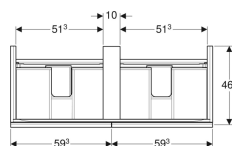

Geberit Acanto underskab til dobbeltvask, med to skuffer og vandlås

Eksempelbillede

Egenskaber

- FSC™ C134279-certificeret
- Væghængt
- Med to indvendige skuffer
- Med to skuffer
- Skuffe med greb
- Skuffe med soft close

- Fugtbestandig
- Forside af spånplade med glasafdækning
- Leveres fabriksmonteret

Tekniske data

Materiale	Højkomprimeret trelags-spånplade
Maksimal skuffebelastning	30 kg

Leverancens indhold

- Underskab til dobbeltvask
- Pungvandlås, rumsparemodel, ø 32 mm

- Monteringsbeslag

Varenr.	VVS nr.	Farve / overflade	B	Bredde håndvask	H	T
500.613.01.2	785291480	Korpus: hvid / lakeret højglans Skuffe: hvid / glas blankt	119 cm	120 cm	53.5 cm	47.6 cm
500.613.JL.2 *	785291482	Korpus: sandgrå / lakeret mat Skuffe: sandgrå / glas blankt	119 cm	120 cm	53.5 cm	47.6 cm
500.613.JK.2	785291483	Korpus: lava / lakeret mat Skuffe: lava / glas blankt	119 cm	120 cm	53.5 cm	47.6 cm
500.613.16.1 *	785291481	Korpus: sort / lakeret mat Skuffe: sort / glas blankt	119 cm	120 cm	53.5 cm	47.6 cm