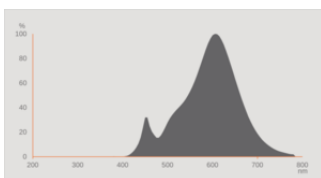

- LED-lyskilder til 230V
- Spredningsvinkel: op til 300°
- Meget lang levetid på op til 50.000 timer
- Meget højt antal tænd/sluk-cykler: 500.000
- Meget høj effektivitet på op til 187 lm/W
- Dæmpbar

TEKNISKE DATA

Lystekniske data

Udstrålingsvinkel	300 °
Opvarmningstid (60 %)	< 0.50 s
Opstarttid	< 0.5 s
Nominel strålevinkel (halv spids)	300.00 °

DIMENSIONER & VÆGT

Total længde	105.00 mm
Diameter	60,00 mm
Maksimum diameter	60 mm
Produktvægt	31,00 g