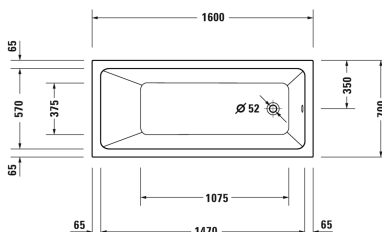

**Duravit No.1 Badekar # 70048800000000**

| &lt; 1600 mm &gt; |

Badekar	Dimension	Vægt	Ordrenummer
rektangulært, indbygning, med et ryglæn, sanitærakryl , Filling capacity 110 l , water level 300 mm			
<b>Farver</b>			
00 Hvid (Alpin)			
<b>Varianter</b>			
Badekar	1600 x 700 mm	18,500 kg	700488000000000
<b>Matchende udstyr</b>			
Badekargreb krom			792804
<b>Matchende produkter</b>			
Befæstigelse til fastgørelse og understøttelse af D-Code/D-Neo/Duravit No.1 badekar og D-Code brusekar, 3 stk.,			790125
Af- og overløbssæt krom, til D-Code/D-Neo/Duravit No.1 badekar med afløb i siden, afløbshoved 52 mm, Kabellængde 530 mm,			790225
Kantbånd til badekar til støjdæmpning, Længde: 3300 mm, Bredde: 70 mm,			790126
Bensæt til D-Code/D-Neo/Duravit No.1 badekar og D-Code brusekar, med længde > 1000 mm, højdejusterbar 115 - 180 mm, højde justerbar fra 135 - 165 mm hvis der anvendes støjreducerende pakning for brusekar, 2 stk.,			790127
Støjbeskyttelse til akryl badekar ****, Indhold: Støjreducerende fastgørelse, Bitumen puder, kantbånd # 790126,			791368
Af- og overløbssæt Quadroval med vandpåfyldning, krom, *, til badekar med afløb i siden, afløbshoved 52 mm, Kabellængde 530 mm,			792201
Monteringskasse til # 700488,			792440

Alle tegninger indeholder nødvendige mål indenfor standard tolerancer. De er angivet i mm og er vejledende. For præcise mål, specielt ved specielle anvendelsesområder, anbefaler vi at vente til produktet er modtaget.