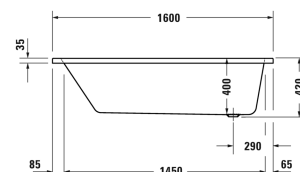

**Duravit No.1 Badekar # 70048800000000**

| &lt; 1600 mm &gt; |

Badekar	Dimension	Vægt	Ordrenummer
rektangulært, indbygning, med et ryglæn, sanitærakryl , Filling capacity 110 l , water level 300 mm			
<b>Farver</b>			
00 Hvid (Alpin)			
<b>Varianter</b>			
Badekar	1600 x 700 mm	18,500 kg	700488000000000
<b>Matchende udstyr</b>			
Badekargreb krom			792804
<b>Matchende produkter</b>			
Befæstigelse til fastgørelse og understøttelse af D-Code/D-Neo/Duravit No.1 badekar og D-Code brusekar, 3 stk.,			790125
Af- og overløbssæt krom, til D-Code/D-Neo/Duravit No.1 badekar med afløb i siden, afløbshoved 52 mm, Kabellængde 530 mm,			790225
Kantbånd til badekar til støjdæmpning, Længde: 3300 mm, Bredde: 70 mm,			790126
Bensæt til D-Code/D-Neo/Duravit No.1 badekar og D-Code brusekar, med længde > 1000 mm, højdejusterbar 115 - 180 mm, højde justerbar fra 135 - 165 mm hvis der anvendes støjreducerende pakning for brusekar, 2 stk.,			790127
Støjbeskyttelse til akryl badekar ****, Indhold: Støjreducerende fastgørelse, Bitumen puder, kantbånd # 790126,			791368
Af- og overløbssæt Quadroval med vandpåfyldning, krom, *, til badekar med afløb i siden, afløbshoved 52 mm, Kabellængde 530 mm,			792201
Monteringskasse til # 700488,			792440

Alle tegninger indeholder nødvendige mål indenfor standard tolerancer. De er angivet i mm og er vejledende. For præcise mål, specielt ved specielle anvendelsesområder, anbefaler vi at vente til produktet er modtaget.