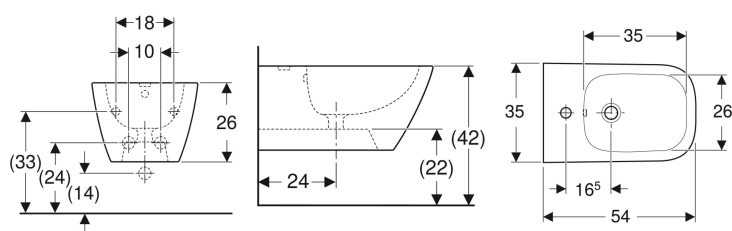

Geberit Smyle Square væghængt bidet skjult montering

Eksempelbillede

Anvendelser

- Et ethuls-armaturer med fleksslanger

Egenskaber

- Væghængt
- Skjult vandtilslutning

Leverancens indhold

- Monteringsbeslag

- Enkel fastgørelse med Geberit fastgørelse til væg type EFF3 til bidet
- Skjult montering
- Skjulte monteringsbeslag

Tekniske data

Materiale | Porcelæn

Varenr.	VVS nr.	Farve / overflade	Overløb	B	H	T
500.209.01.1	677105100	Hvid	Synlig	35 cm	26 cm	54 cm
500.209.01.8	677105130	Hvid / KeraTect	Synlig	35 cm	26 cm	54 cm