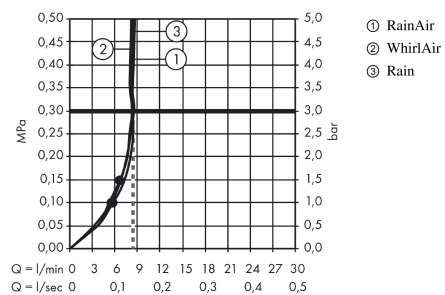

Værdierne for forbruget blev målt praksisorienteret og med de tilsvarende armaturer (termostat/blander/indbygget ventil).