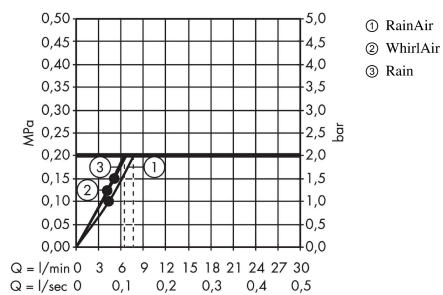

Gennemløbsdiagram

Værdierne for forbruget blev målt praksisorienteret og med de tilsvarende armaturer (termostat/blander/indbygget ventil).