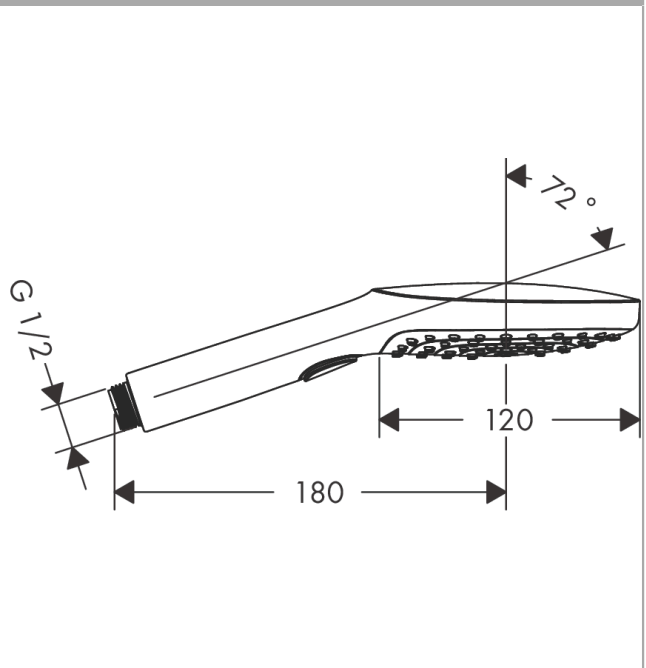

Måltegning