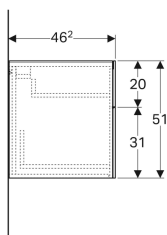

Egenskaber

- FSC™ C134279-certificeret
- Væghængt
- Med to skuffer
- Åbning med push-open funktion

- Fugtbestandig
- Leveres fabriksmonteret

Tekniske data

Materiale	Højkomprimeret trelags-spånplade
Maksimal skuffebelastning	30 kg

Leverancens indhold

- Monteringsbeslag

Varenr.	VVS nr.	Farve / overflade	B	H	T
500.504.01.1	785230320	Hvid / Lakeret blankpoleret	45 cm	51 cm	46.2 cm
500.504.00.1 *	785230323	Greige / Lakeret mat	45 cm	51 cm	46.2 cm
500.504.43.1	785230322	Scultura-grå / Melamin træstruktur	45 cm	51 cm	46.2 cm

* Ordrerelateret produktion

Tilbehør

- Geberit Xeno² skuffeindsats, T-opdeling, til øverste skuffe
- Geberit Xeno² skuffeindsats, H-opdeling, til øverste skuffe
- Geberit Xeno² skuffeindsats, H-opdeling, til nederste skuffe
- Geberit Xeno² glashylde
- Geberit håndklædeholder til badeværelsesmøbler
- Geberit håndklædeholder til badeværelsesmøbler, hjørne retvinklet
- Geberit håndklædeholder til badeværelsesmøbler, hjørne afrundet
- Geberit magnetholder
- Geberit stikdåseelement
- Geberit stikdåseelement med USB-tilslutning