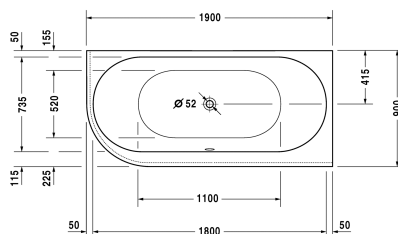

Darling New Badekar # 700247000000000

|< 1900 mm >|

Badekar	Dimension	Vægt	Ordrenummer
højre hjørne, med akrylpanel og bæreramme, med to ryglæn, sanitærakryl, Filling capacity 185 l, water level 360 mm			
Farver			
00 Hvid (Alpin)			
Varianter			
Badekar	1900 x 900 mm	41,000 kg	700247000000000
Matchende udstyr			
LED hvidt lys under karrets kant			791848
Badekargreb krom			792804
Matchende produkter			
Befæstigelse til montering af bade- og brusekar, 3 stk.,			790103
Kantbånd til badekar til støjdæmpning, Længde: 3300 mm, Bredde: 70 mm,			790126
Nakkestøtte til Darling New # 700244 - 700248, bøjet, Materiale: polyurethan, hvid,			790008
Af- og overløbssæt Quadroval med vandpåfyldning via afløbet, krom, til badekar, **, afløbshoved 52 mm, Kabellængde 1070 mm,			791226
Støjbeskyttelse til akryl badekar ****, Indhold: Støjreducerende fastgørelse, Bitumen puder, kantbånd # 790126,			791368
Af- og overløbssæt Quadroval krom, til badekar med afløb i midten, afløbshoved 52 mm, Kabellængde 850 mm,			792206
Af- og overløbssæt Quadroval med vandpåfyldning, krom, *, til badekar med afløb i midten, afløbshoved 52 mm, Kabellængde 850 mm,			792207

Darling New Badekar # 700247000000000

|< 1900 mm >|

Alle tegninger indeholder nødvendige mål indenfor standard tolerancer. De er angivet i mm og er vejledende. For præcise mål, specielt ved specielle anvendelsesområder, anbefaler vi at vente til produktet er modtaget.