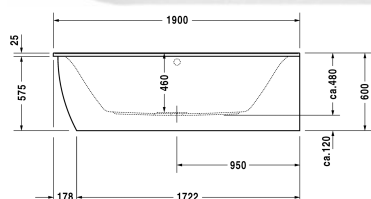

Darling New Badekar # 700247000000000

|< 1900 mm >|

Badekar	Dimension	Vægt	Ordrenummer
højre hjørne, med akrylpanel og bæreramme, med to ryglæn, sanitærakryl, Filling capacity 185 l, water level 360 mm			
Farver			
00 Hvid (Alpin)			
Varianter			
Badekar	1900 x 900 mm	41,000 kg	700247000000000
Matchende udstyr			
LED hvidt lys under karrets kant			791848
Badekargreb krom			792804
Matchende produkter			
Befæstigelse til montering af bade- og brusekar, 3 stk.,			790103
Kantbånd til badekar til støjdæmpning, Længde: 3300 mm, Bredde: 70 mm,			790126
Nakkestøtte til Darling New # 700244 - 700248, bøjet, Materiale: polyurethan, hvid,			790008
Af- og overløbssæt Quadroval med vandpåfyldning via afløbet, krom, til badekar, **, afløbshoved 52 mm, Kabellængde 1070 mm,			791226
Støjbeskyttelse til akryl badekar ****, Indhold: Støjreducerende fastgørelse, Bitumen puder, kantbånd # 790126,			791368
Af- og overløbssæt Quadroval krom, til badekar med afløb i midten, afløbshoved 52 mm, Kabellængde 850 mm,			792206
Af- og overløbssæt Quadroval med vandpåfyldning, krom, *, til badekar med afløb i midten, afløbshoved 52 mm, Kabellængde 850 mm,			792207

Darling New Badekar # 700247000000000

|< 1900 mm >|

Alle tegninger indeholder nødvendige mål indenfor standard tolerancer. De er angivet i mm og er vejledende. For præcise mål, specielt ved specielle anvendelsesområder, anbefaler vi at vente til produktet er modtaget.