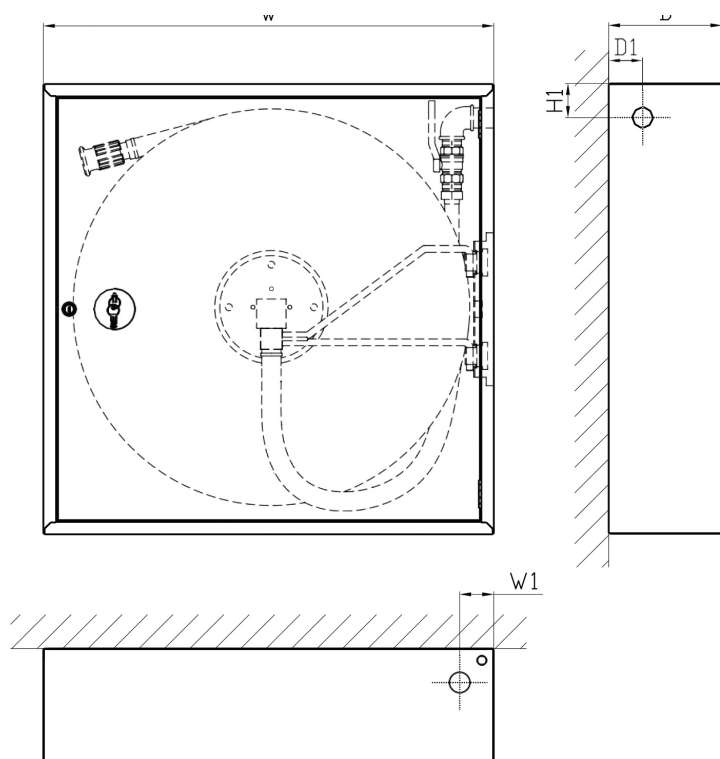

Falck model 4 leveres komplet med:

- Vindeplader udført i zink coated materiale
- Vindeplader pulvermalede i RAL 3000 rød(glans 80)
- Vandførende dele i komposit eller messing
- Manuel kugleventil DN25 (1")
- Strålerør med trinløs justering fra fast stråle til fuld tåge
- Brandslange udført iht. EN-694
- Tilgangsslange med omløber og pakning
- Slangeskab udført i galvaniseret stål med **20mm. indvendig isolering**
- Gummiliste rundt ved dørluk for tætsluttende lukning
- Lås med tilhørende nøgle bag knusbart glas
- Termostatstyret varmelegeme 150W/230V
- Varmelegeme IP65
- Ø45 mm knockout huller til rørindføring på 3 sider
- Slangeskab pulvermalet i glans 80 – standard
- Døråbning - 180°
- Installationsvejledning
- Mærkning iht. EN-671
- Skab og maling udført iht. EN-12944 korrosionsbeskyttelsesklasse C1

Falck Model 4 indendørs

DN 19/25

Falck varenummer	Slangelængde (m)		Dimensioner (mm) B x H x D	Skabsfarve	VVS nummer
	DN19	DN25			
566400	30		795 x 795 x 200	RAL 9010 (hvid)	399341006
566400P3000	30		795 x 795 x 200	RAL 3000 (rød)	399341016
566405		30	795 x 795 x 220	RAL 9010 (hvid)	399341008
566405P3000		30	795 x 795 x 220	RAL 3000 (rød)	399341018