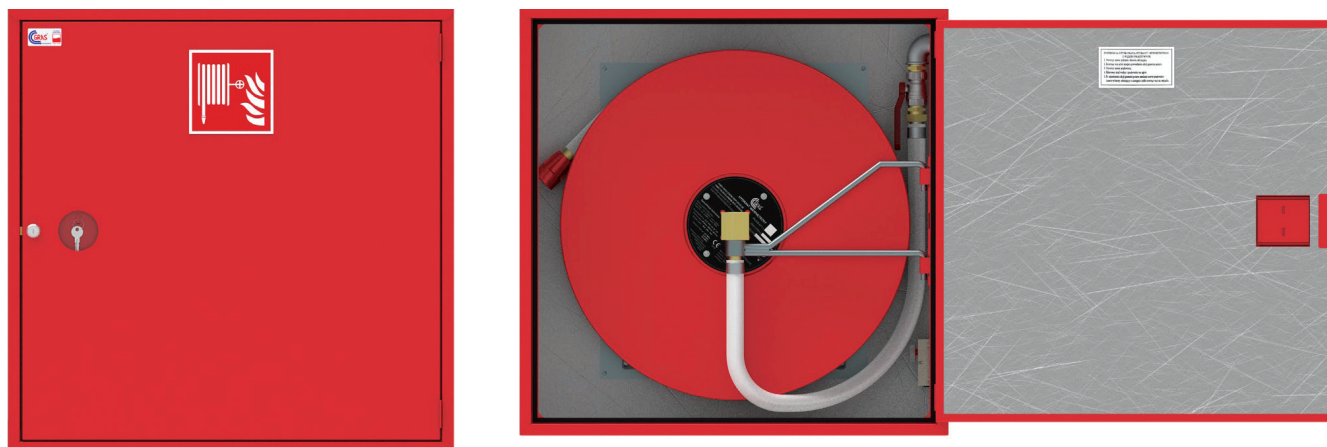

Falck Model 4 indendørs

DN 19/25

Isoleret slangeskab med varmelegeme til indendørs brug. Kan både frem- og indbygges

Til indendørs brug ned til -25° såsom lagerhaller, fødevarerindustri, koldhaller osv.

Termostatstyret varmelegeme sikrer sammen med isoleringen slangevinde og kugleventil mod frost. Slangeskabet er ikke vandtæt og anbefales derfor ikke til udendørs brug.

Falck model 4 leveres komplet med:

- Vindeplader udført i zink coated materiale
- Vindeplader pulvermalede i RAL 3000 rød(glans 80)
- Vandførende dele i komposit eller messing
- Manuel kugleventil DN25 (1")
- Strålerør med trinløs justering fra fast stråle til fuld tåge
- Brandslange udført iht. EN-694
- Tilgangsslange med omløber og pakning
- Slangeskab udført i galvaniseret stål med **20mm. indvendig isolering**
- Gummiliste rundt ved dørluk for tætsluttende lukning
- Lås med tilhørende nøgle bag knusbart glas
- Termostatstyret varmelegeme 150W/230V
- Varmelegeme IP65
- Ø45 mm knockout huller til rørindføring på 3 sider
- Slangeskab pulvermalet i glans 80 – standard
- Døråbning - 180°
- Installationsvejledning
- Mærkning iht. EN-671
- Skab og maling udført iht. EN-12944 korrosionsbeskyttelsesklasse C1

Tilvalg:

- Alternative RAL farver _____
- Slangeskab og maling udført iht. EN12944 korrosionsbeskyttelsesklasse C5
- Speciel tilgangsslange med fjeder ved vandindførsel i bunden
- Slangeskab i rustfrit stål eller syrefast rustfrit stål
- Individuelle ønsker

Falck Model 4 indendørs

DN 19/25

Falck varenummer	Slangelængde (m)		Dimensioner (mm) B x H x D	Skabsfarve	VVS nummer
	DN19	DN25			
566400	30		795 x 795 x 200	RAL 9010 (hvid)	399341006
566400P3000	30		795 x 795 x 200	RAL 3000 (rød)	399341016
566405		30	795 x 795 x 220	RAL 9010 (hvid)	399341008
566405P3000		30	795 x 795 x 220	RAL 3000 (rød)	399341018