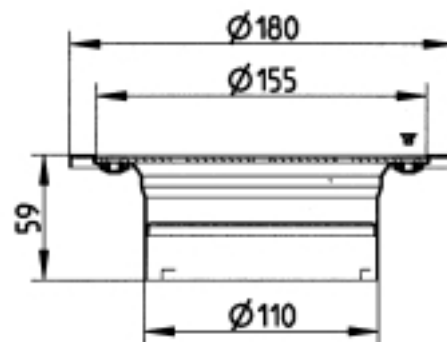

150.320.000 S OVERDEL CIRCLE

- Med bærering til vandlås
- Gulv: epoxy
- Ramme: Ø180 mm
- Syrefast stål: AISI316L/EN1.4404

Produktkoder

EAN: 5705499118049
VVS nummer: 153337116
LVI nummer: 3304251

Specifikation

Antal skruehuller: 3
Betegnelse: Ø155
Gulv: Epoxy
Materiale: AISI 316L
Materiale (EN): EN 1.4404
Ramme: Rund
Type: Overdele
Udløbsdiameter (mm): 110

Godkendelser

PL - Hygienic Certificate - All products
RU - 0212321 Drains-21