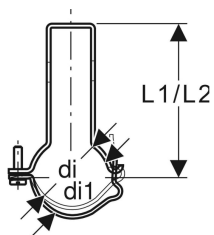

Geberit Pluvia rørbærer indstillelig, med sikringsbøjle

Eksempelbillede

Anvendelser

- Til fixpunktfastgørelse af rør i forbindelse med svejsebånd
- Til fixpunktfastgørelse af rør i forbindelse med elektrosvajsemuffer
- Til glidemontering af rør
- Til fastgørelse med montagekiler
- Til fastgørelse på Geberit Pluvia bæreskiner med 4-kantprofil

Egenskaber

- Forzinket

Tekniske data

Materiale

Stål

Leverancens indhold

- Sikringsbøjle

Varenr.	VVS nr.	Farve / overflade	DN	di, ø	di1, ø	L1	L2
370.861.26.1	153740200	Promatforzinket	200	200 mm	208 mm	19.4 cm	19.8 cm