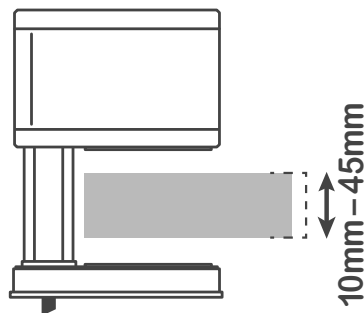

# Unica System+

- en** Desk Unit S
- fr** Bloc prise clip S
- es** Base escritorio S
- ru** US+ Блок с зажимом
- kk** Үстел қысқышы S
- sv** US + қысқышы
- no** Bordsenhet S
- fi** Uttak bord S
- dk** Pöytäyksikkö S
- nl** Bord stikk. S
- pl** Bureau klem S
- pl** Gniazdo zacisk S

1 x USB A

1 x USB C

1 x 16A

250V~  
50/60Hz

-5° to 45°C

se.com/contact

Life Is On