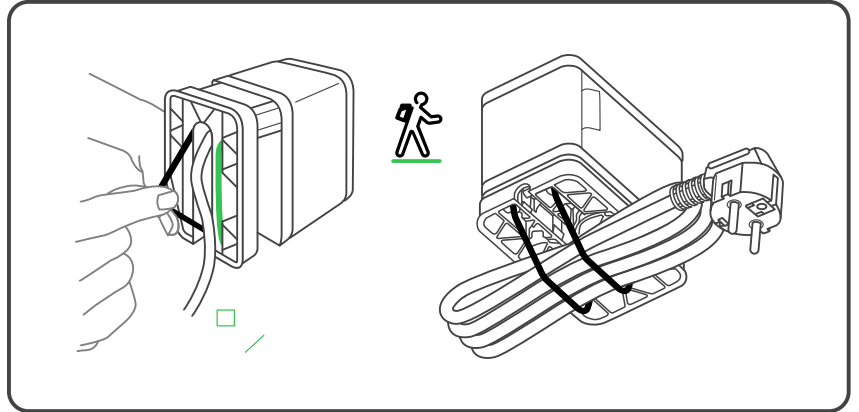

# Unica System+

- en** Desk Unit S
- fr** Bloc prise clip S
- es** Base escritorio S
- ru** US+ Блок с зажимом
- kk** Үстел қысқышы S
- sv** US + қысқышы
- no** Bordsenhet S
- fi** Uttak bord S
- dk** Pöytäyksikkö S
- nl** Bord stikk. S
- pl** Bureau klem S
- pl** Gniazdo zacisk S

1 x USB A

1 x USB C

1 x 16A

250V~  
50/60Hz

-5° to 45°C

se.com/contact

Life Is On