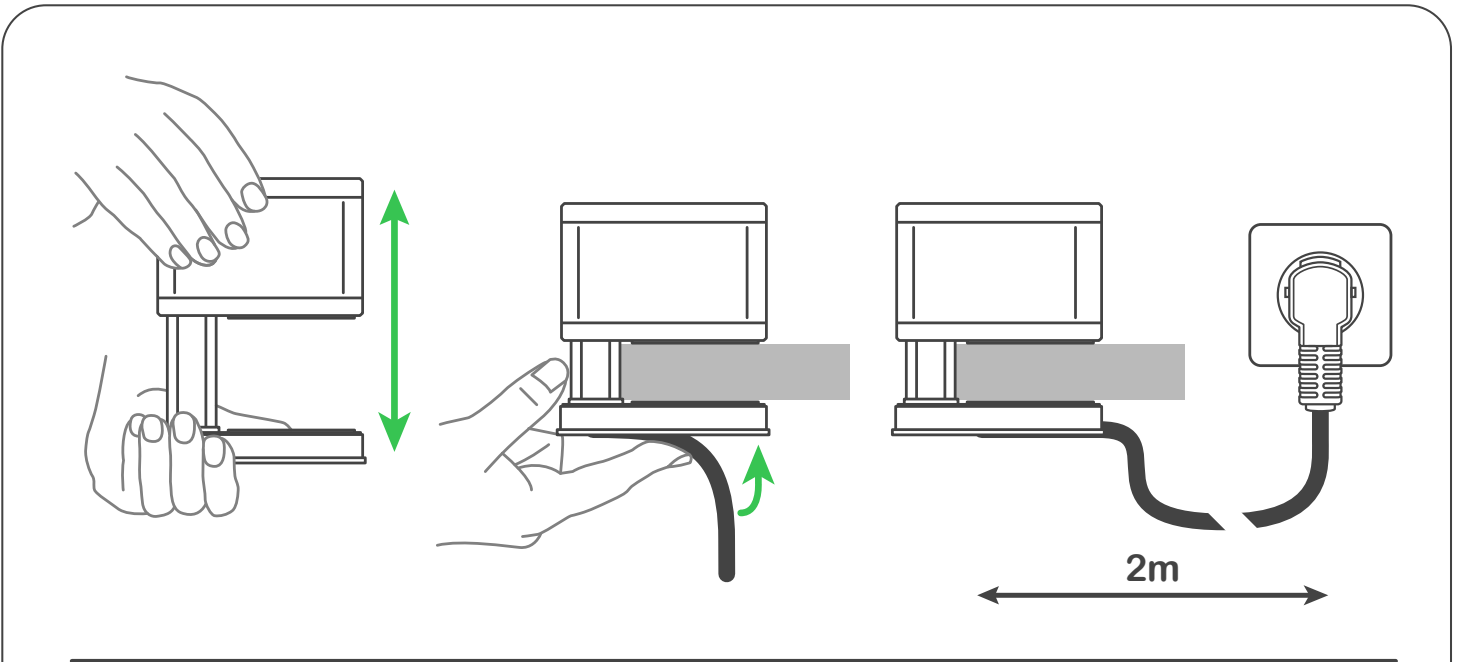

# Unica System+

- en** Desk Unit S
- fr** Bloc prise clip S
- es** Base escritorio S
- ru** US+ Блок с зажимом
- kk** Үстел қысқышы S
- sv** US + қысқышы
- no** Bordsenhet S
- fi** Uttak bord S
- dk** Pöytäyksikkö S
- nl** Bord stikk. S
- pl** Bureau klem S
- pl** Gniazdo zacisk S

1 x USB A

1 x USB C

1 x 16A

250V~  
50/60Hz

-5° to 45°C

se.com/contact

Life Is On