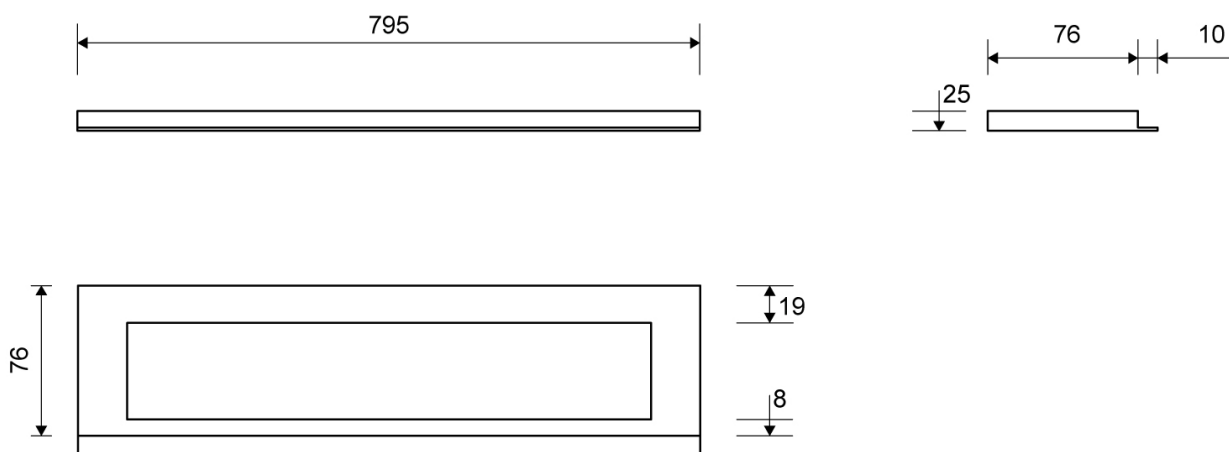

1918.0825

VVS: 155040887

HighLine Colour ramme | Håndpoleret stål

Rammen er med til at understrege gulvafløbets eksklusive design.

Rammehøjde (10, 12, 15 eller 25 mm) tilpasses tykkelsen på gulvflisen.

Eksklusivt rammedesign med overdel af 4 mm massivt, rustfrit stål. Indlæg sikrer en præcis placering i armaturet.

NB! Rammehøjde (H) = flisetykkelse + ca. 2 mm fliseklæb og membran.

Specifikationer

ARTIKEL NR 1918.0825	VVS NUMBER 155040887	MATERIALE Rustfri stål (AISI 304)
ANVENDELSE Linjeafløb	OVERFLADE Håndpoleret stål	PASSER TIL Armatyr: 1001, 1002, 1003, 1004, 1100, 5002, 5003
INDBYGNINGSLÆNGDE (L) 795 mm	HØJDE (H) H 25 mm	LÆNGDEMODEL 800 mm
INDLÆG Kunststof		