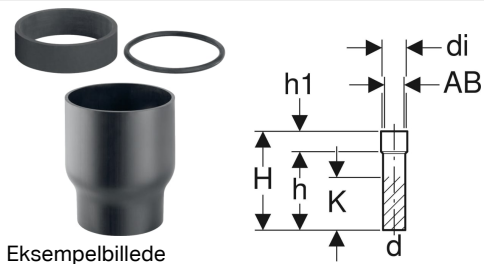

Geberit PE overgangsstykke med krympemuffe

Eksempelbillede

Anvendelser

- Til afløb fra bygninger
- Til afvanding af grunde
- Til påkrympning på forbindelsesstykker og rørender

Egenskaber

- UV-beständig

Tekniske data