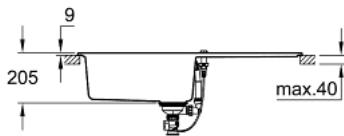

### PRODUKTBESKRIVELSE

- Farve: sort granit
- model: K400 60-C 100/50 1.0 rev
- monteringsstype: nedfældet
- materiale: kvartskomposit
- GROHE Whisper
- min. størrelse på underskab: 600 mm
- dimensioner: 1000 x 500 mm
- vask 1: 480 x 420 x 205 mm
- ydre radius: R6, indre radius i skål: R10
- GROHE FastFixation system til hurtig montering
- Kummen er monterbar i venstre eller højre side
- udskæring: 980 x 480 mm
- afløb: bundventil
- inkluderet tilbehør: automatisk afløbsbeslag med drejeligt håndtag, afløbssæt, kurvfilter, monterings sæt
- Valgfrit tryk for at åbne excenter (40 986 SD0)
- antal fastgørelseselementer inkluderet (top monteret): 12
- varmebestandig op til 180° C