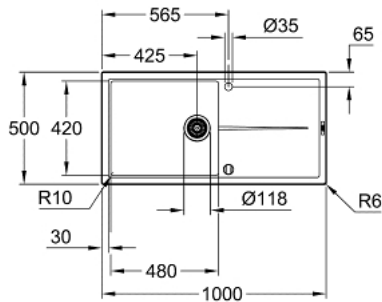

### PRODUKTBESKRIVELSE

- Farve: sort granit
- model: K400 60-C 100/50 1.0 rev
- monteringsstype: nedfældet
- materiale: kvartskomposit
- GROHE Whisper
- min. størrelse på underskab: 600 mm
- dimensioner: 1000 x 500 mm
- vask 1: 480 x 420 x 205 mm
- ydre radius: R6, indre radius i skål: R10
- GROHE FastFixation system til hurtig montering
- Kummen er monterbar i venstre eller højre side
- udskæring: 980 x 480 mm
- afløb: bundventil
- inkluderet tilbehør: automatisk afløbsbeslag med drejeligt håndtag, afløbssæt, kurvfilter, monterings sæt
- Valgfrit tryk for at åbne excenter (40 986 SD0)
- antal fastgørelseselementer inkluderet (top monteret): 12
- varmebestandig op til 180° C

31 641 AP0 **K400 KOMPOSITVASK MED AFLØBSBAKKE**

**RESERVEDELE** , juli 2018 – now

1: Prop (Bestillingsnummer 42588SD0)

2: Drejereg (Bestillingsnummer 42587SD0)