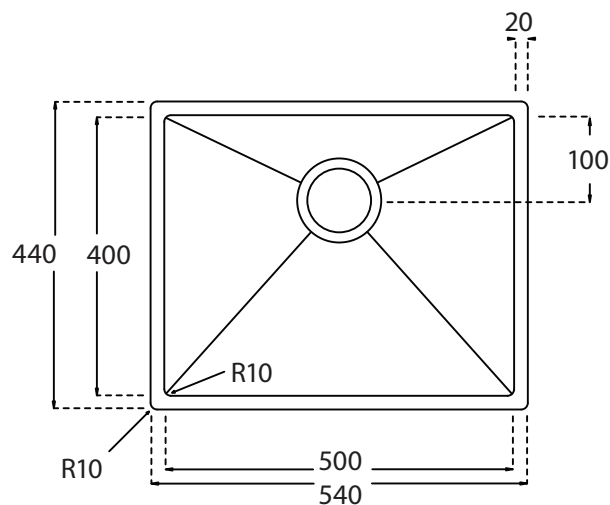

Kubus 500 Soft køkkenvask Udskæringsmål

Varenr.: 10260

Godstykkelse: 1,2 mm

LAVABO®

UDSKÆRINGSMÅL Nedfældning
AUSSPARURNG Einbau
CUTOUT Normal installation

UDSKÆRINGSMÅL Planlimning
AUSSPARURNG Flächenbündig
CUTOUT Flush mount