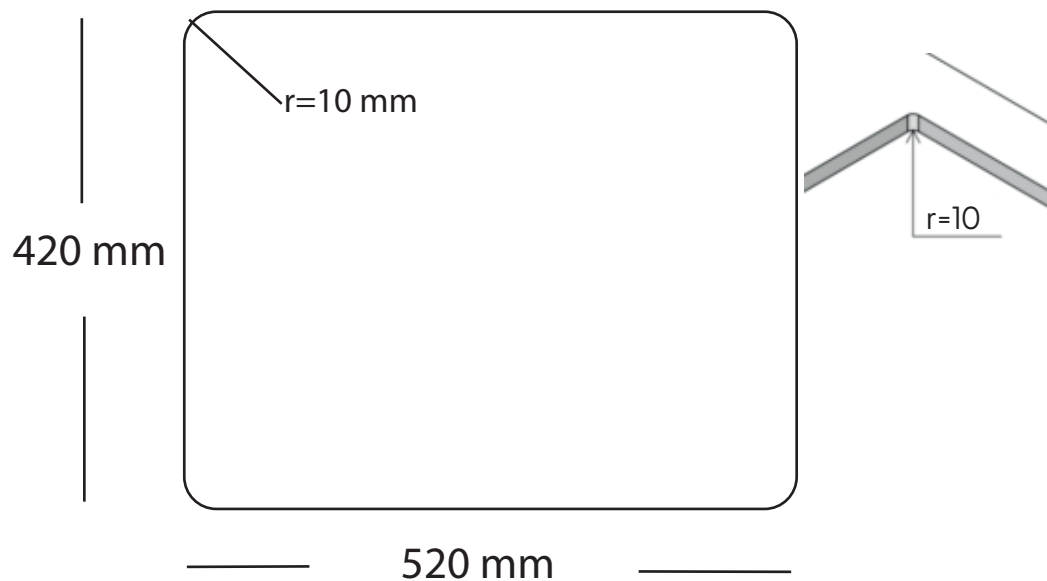

Kubus 500 Soft køkkenvask Udskæringsmål

Varenr.: 10260

Godstykkelse: 1,2 mm

LAVABO®

UDSKÆRINGSMÅL Nedfældning
AUSSPARURNG Einbau
CUTOUT Normal installation

UDSKÆRINGSMÅL Planlimning
AUSSPARURNG Flächenbündig
CUTOUT Flush mount