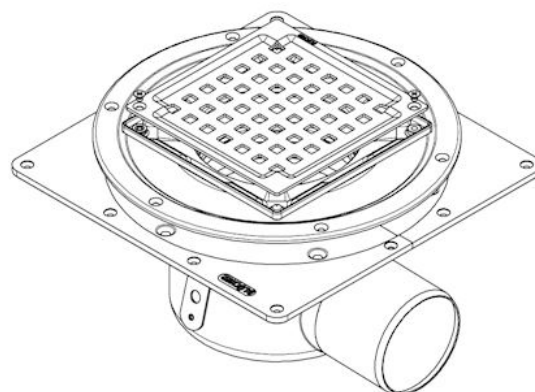

310.340.075 JUSTERBART AFLØB SQUARE TIL SVALEHALEPLADER

- -Gulv: beton og fliser
- -Smøremembran, ramme: 145x145 mm
- -Udløb: Ø75 mm, vandret
- -Rustfrit stål: AISI304/EN1.4301

Produktkoder

EAN: 5705499120257
VVS nummer: 153589113

Specifikation

Antal sideindløb: 0
Antal skruehuller: 2
Betegnelse: 145x145
Gulv: Beton / fliser
Materiale: AISI 304
Materiale (EN): EN 1.4301
Membran: Smøremembran
Ramme: Kvadratisk
Type: Afløb
Udløbsdiameter (mm): 75
Udløbsretning: Vandret
Vægt (kg): 1,92

Godkendelser

PL - Hygienic Certificate - All products
RU - 0212321 Drains-21

BLÜCHER®

A WATTS Brand