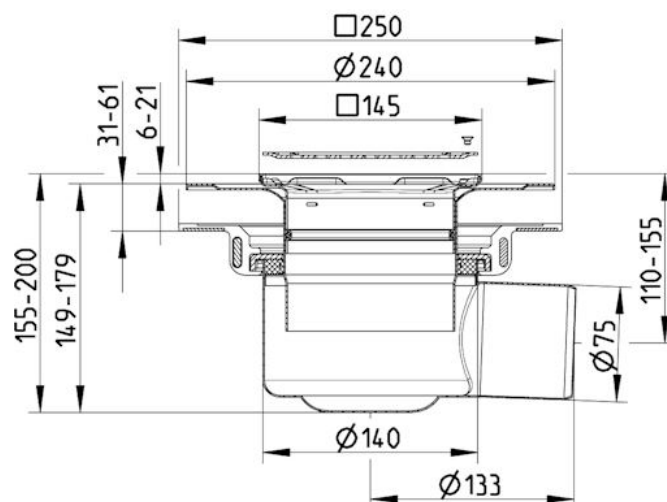

310.340.075 JUSTERBART AFLØB SQUARE TIL SVALEHALEPLADER

- -Gulv: beton og fliser
- -Smøremembran, ramme: 145x145 mm
- -Udløb: Ø75 mm, vandret
- -Rustfrit stål: AISI304/EN1.4301

Produktkoder

EAN: 5705499120257
VVS nummer: 153589113

Specifikation

Antal sideindløb: 0
Antal skruehuller: 2
Betegnelse: 145x145
Gulv: Beton / fliser
Materiale: AISI 304
Materiale (EN): EN 1.4301
Membran: Smøremembran
Ramme: Kvadratisk
Type: Afløb
Udløbsdiameter (mm): 75
Udløbsretning: Vandret
Vægt (kg): 1,92

Godkendelser

PL - Hygienic Certificate - All products
RU - 0212321 Drains-21

BLÜCHER®

A WATTS Brand