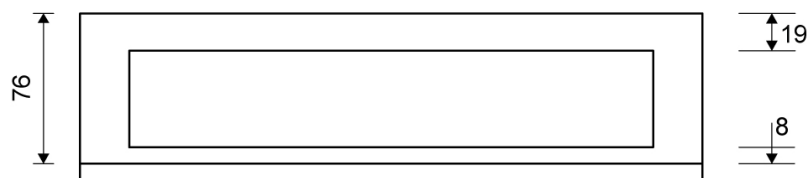

# 1918.1010

VVS: 155040180

HighLine Colour ramme | Håndpoleret stål

Rammen er med til at understrege gulvafløbets eksklusive design.

Rammehøjde (10, 12, 15 eller 25 mm) tilpasses tykkelsen på gulvflisen.

Eksklusivt rammedesign med overdel af 4 mm massivt, rustfrit stål. Indlæg sikrer en præcis placering i armaturet.

NB! Rammehøjde (H) = flisetykkelse + ca. 2 mm fliseklæb og membran.

## Specifikationer

<b>ARTIKEL NR</b> 1918.1010	<b>VVS NUMBER</b> 155040180	<b>MATERIALE</b> Rustfri stål (AISI 304)
<b>ANVENDELSE</b> Linjeafløb	<b>OVERFLADE</b> Håndpoleret stål	<b>PASSER TIL</b> Armatyr: 1001, 1002, 1003, 1004, 1100, 5002, 5003
<b>INDBYGNINGSLÆNGDE (L)</b> 995 mm	<b>HØJDE (H)</b> H 10 mm	<b>LÆNGDEMODEL</b> 1000 mm
<b>INDLÆG</b> Kunststof		