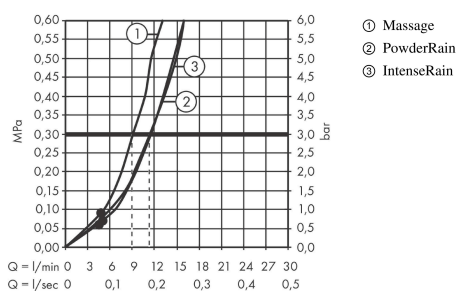

Pulsify Select S

Bruserholdersæt 105 3jet Relaxation med bruserslange 160 cm

Overflader : mat sort Art.Nr.: 24303670

Beskrivelse

Kendetegn

- består af: håndbruser, bruserholder, bruserslange
- bruserstørrelse: 105 mm
- integreret holderfunktion
- stråletype: PowderRain, IntenseRain, massage
- vælg stråletype komfortabelt med tryk på Select-knap
- maksimal gennemstrømsmængde ved 3 bar: 11,4 l/min
- kugleled der modvirker fordrejning af bruserslangen
- vægbeslag af kunststof
- skyllebar si-indsats

Produktdetaljer

VVS-nr.	737710261
Pris ekskl. moms	611,00 DKK
Pris inkl. moms *	763,75 DKK

Teknologi

Designpriser

reddot winner 2021

Produktbillede

Gennemløbsdiagram

Værdierne for forbruget blev målt praksisorienteret og med de tilsvarende armaturer (termostat/blander/indbygget ventil).