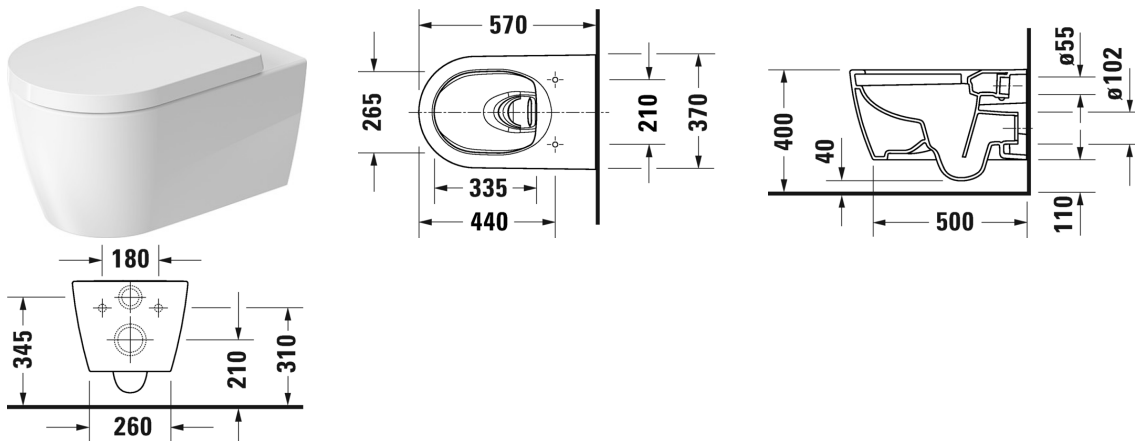

**ME by Starck Vægmonteret toilet med HygieneFlush #**  
257909..00 / 257909..00

| < 370 mm > |

Vægmonteret toilet med HygieneFlush	Dimension	Vægt	Ordrenummer
åben skylle-rand, Nordisk variant, Rotationsskyl, inkl. Durafix, UWL Klasse 1			
<b>Farver</b>			
20 HygieneGlaze (en antibakteriel keramisk glasur der går ind og dræber bakterierne) 90 Hvid HygieneGlaze/Hvid mat satin			
<b>Varianter</b>			
♣ Indvendig hvid, udvendig hvid, 4,5 L	370 x 570 mm	27,000 kg	257909..00
♣ Indvendig hvid med HygieneGlaze, udvendig hvid mat satin, 4,5 L	370 x 570 mm	27,000 kg	257909..00
<b>Infobox</b>			
Inklusiv Durafix2 for skjult montering, Kan ikke leveres med Wondergliss			
<b>Tilbehør til porcelæn</b>			
Toiletsæde aftagelig, rustfri stål hængsler, med dæmpet lukning		2,100 kg	002009
Toiletsæde rustfri stål hængsler, uden dæmpet lukning		2,100 kg	002001
Befæstigelse til vægmonteret toilet og bidet	Ø 12 x 180 mm	0,200 kg	006500
<b>Tilbehør</b>			
Støjdæmpende pakning			Schallschutz-Set 005090

Alle tegninger indeholder nødvendige mål indenfor standard tolerancer. De er angivet i mm og er vejledende. For præcise mål, specielt ved specielle anvendelsesområder, anbefaler vi at vente til produktet er modtaget.