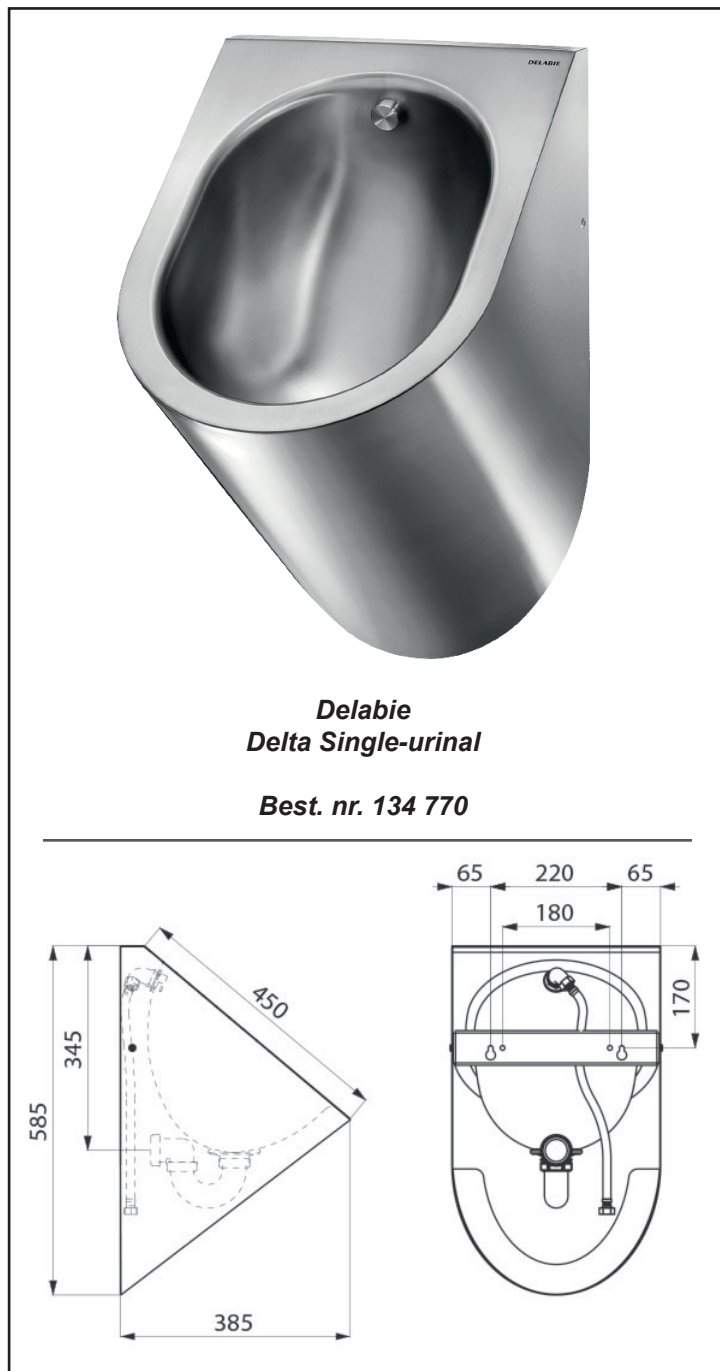

Delta single-urinal i rustfrit stål for vægmontering

- Velegnet til steder med mange brugere
- Anti bakteriel overflade - slidstærk - udført i rustfrit stål

Produkt:

Delta vægmonteret single-urinal i poleret satin finish. Kompatibel med alle standard rammeløsninger på markedet.

Anvendes i installationer, hvor der kommer mange brugere, i "hårde miljøer", offentlige toiletter og lign.

Udført i vandalsikkert, slidstærkt og holdbart materiale (rustfrit stål AISI 304).

Overflade: Poleret satin-finish.

Specifikationer:

Vægt: 7,5 kg.

Mål: Bredde 350 x Dybde 385 x Højde 585 mm.

Materiale: 1,2 mm AISI 304.

Installation:

For vægmontering.

Vandtilslutning: ovenfra.

Afløb: 1 1/2" P-vandlås.

Rengøring/vedligeholdelse:

Urinalen må **ikke** rengøres med slibende og/eller ætsende rengøringsmidler.

Generelt:

Forbehold for specifikationsændringer og trykfejl.

Modelprogram:

Delta vægurinal - Tilslutning bagfra.

Best. nr. 134 770

Delta vægurinal - Tilslutning ovenfra.

Best. nr. 134 110 - Se separat datablad

Delabie
Delta Single-urinal

Best. nr. 134 770