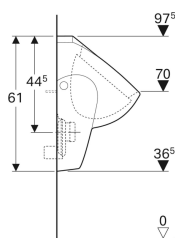

Geberit Renova urinal indløb bagfra, udløb bagved

Eksempelbillede

Anvendelser

- Til drift med automatisk, vandbesparende skyl
- Til drift med manuel eller automatisk aktivering af skyl
- Til urinalstyringer til indbygning
- Til urinalstyringer til indbygning skjult
- Til synlige urinalstyringer skjult

Egenskaber

- Væghængt

Leverancens indhold

- Urinalkeramik

Skal bestilles ekstra

- Geberit monteringsbeslag til urinal, Kerafix
- Geberit fastgørelsesmateriale til urinal, Kerafix

Varenr.	VVS nr.	Farve / overflade	B	H	T	Indløb	Afløb	Mål
235300000	618020200	Hvid	36 cm	61 cm	37 cm	Bag	Bagud	Nej
235300600	618020230	Hvid / KeraTect	36 cm	61 cm	37 cm	Bag	Bagud	Nej
235320000	618020400	Hvid	36 cm	61 cm	37 cm	Bag	Bagud	Stearinlys
235320600	618020430	Hvid / KeraTect	36 cm	61 cm	37 cm	Bag	Bagud	Stearinlys

Tekniske data

Indstillingsområde for lille skyllemængde	1 l
Materiale	Porcelæn