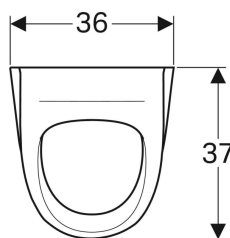

Geberit Renova urinal indløb bagfra, udløb bagved

Eksempelbillede

Anvendelser

- Til drift med automatisk, vandbesparende skyl
- Til drift med manuel eller automatisk aktivering af skyl
- Til urinalstyringer til indbygning
- Til urinalstyringer til indbygning skjult
- Til synlige urinalstyringer skjult

Egenskaber

- Væghængt

Leverancens indhold

- Urinalkeramik

Skal bestilles ekstra

- Geberit monteringsbeslag til urinal, Kerafix
- Geberit fastgørelsesmateriale til urinal, Kerafix

Varenr.	VVS nr.	Farve / overflade	B	H	T	Indløb	Afløb	Mål
235300000	618020200	Hvid	36 cm	61 cm	37 cm	Bag	Bagud	Nej
235300600	618020230	Hvid / KeraTect	36 cm	61 cm	37 cm	Bag	Bagud	Nej
235320000	618020400	Hvid	36 cm	61 cm	37 cm	Bag	Bagud	Stearinlys
235320600	618020430	Hvid / KeraTect	36 cm	61 cm	37 cm	Bag	Bagud	Stearinlys

Tekniske data

Indstillingsområde for lille skyllemængde	1 l
Materiale	Porcelæn