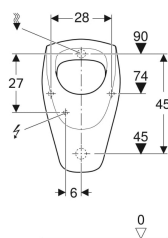

Geberit Renova urinal indløb bagfra, udløb bagved

Eksempelbillede

Anvendelser

- Til drift med automatisk, vandbesparende skyl
- Til drift med manuel eller automatisk aktivering af skyl
- Til urinalstyringer til indbygning
- Til urinalstyringer til indbygning skjult
- Til synlige urinalstyringer skjult

Egenskaber

- Væghængt

Leverancens indhold

- Urinalkeramik

Skal bestilles ekstra

- Geberit monteringsbeslag til urinal, Kerafix
- Geberit fastgørelsesmateriale til urinal, Kerafix

Varenr.	VVS nr.	Farve / overflade	B	H	T	Indløb	Afløb	Mål
235300000	618020200	Hvid	36 cm	61 cm	37 cm	Bag	Bagud	Nej
235300600	618020230	Hvid / KeraTect	36 cm	61 cm	37 cm	Bag	Bagud	Nej
235320000	618020400	Hvid	36 cm	61 cm	37 cm	Bag	Bagud	Stearinlys
235320600	618020430	Hvid / KeraTect	36 cm	61 cm	37 cm	Bag	Bagud	Stearinlys

Tekniske data

Indstillingsområde for lille skyllemængde	1 l
Materiale	Porcelæn