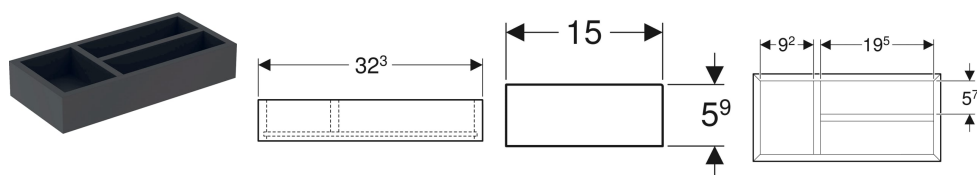

Geberit skuffeindsats T-opdeling, til øverste skuffe

Eksempelbillede

Egenskaber

- FSC™ C134279-certificeret
- T-inddeling

Tekniske data

Materiale | Højkomprimeret trelags-spånplade

Leverancens indhold

- Skuffeindsats

Varenr.	VVS nr.	Farve / overflade	B	H	T
500.678.00.1	785279921	Lava / Melamin struktureret	32.3 cm	5.9 cm	15 cm