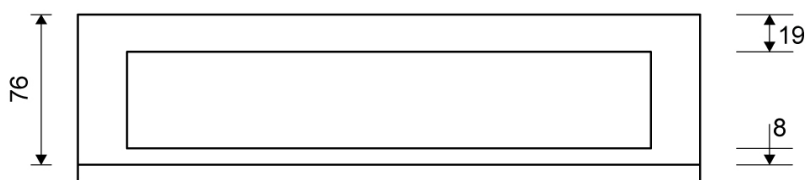

1918.1025

VVS: 155040087

HighLine Colour ramme | Håndpoleret stål

Rammen er med til at understrege gulvafløbets eksklusive design.

Rammehøjde (10, 12, 15 eller 25 mm) tilpasses tykkelsen på gulvflisen.

Eksklusivt rammedesign med overdel af 4 mm massivt, rustfrit stål. Indlæg sikrer en præcis placering i armaturet.

NB! Rammehøjde (H) = flisetykkelse + ca. 2 mm fliseklæb og membran.

Specifikationer

ARTIKEL NR 1918.1025	VVS NUMBER 155040087	MATERIALE Rustfri stål (AISI 304)
ANVENDELSE Linjeafløb	OVERFLADE Håndpoleret stål	PASSER TIL Armatyr: 1001, 1002, 1003, 1004, 1100, 5002, 5003
INDBYGNINGSLÆNGDE (L) 995 mm	HØJDE (H) H 25 mm	LÆNGDEMODEL 1000 mm
INDLÆG Kunststof		