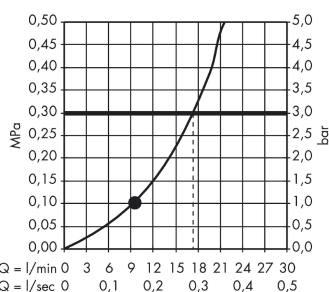

Gennemløbsdiagram

Q = l/min 0 3 6 9 12 15 18 21 24 27 30
Q = l/sec 0 0,1 0,2 0,3 0,4 0,5

Værdierne for forbruget blev målt praksisorienteret og med de tilsvarende armaturer (termostat/blander/indbygget ventil).