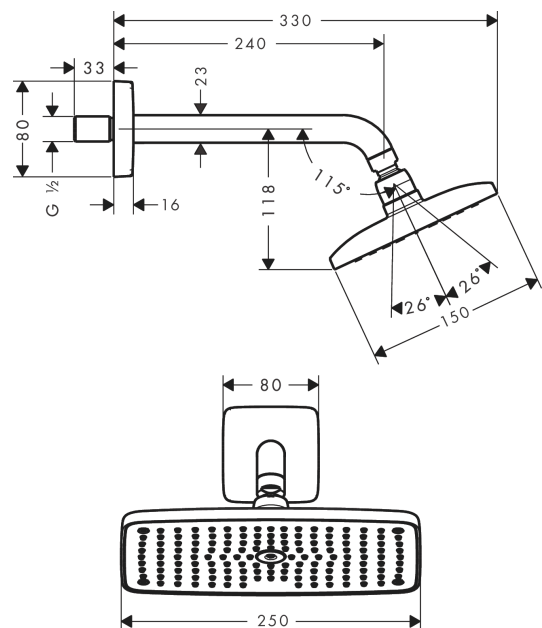

Raindance E

Hovedbruser 240 ljet med bruserbøjning 24 cm

Overflader : krom Art.Nr.: 27370000

Beskrivelse

Kendetegn

- består af: hovedbruser, bruserbøjning
- bruserstørrelse: 250 x 150 mm
- stråletype: RainAir
- kugleled: hovedbruser justerbar i vinkel
- materiale stråleskive: metal
- brusearmlængde 240 mm
- maksimal gennemstrømsmængde ved 3 bar: 17,6 l/min
- gennemstrømsmængde RainAir (ved 3 bar): 17,6 l/min
- stråleskive kan tages af i forbindelse med rengøring
- montering: væg
- tilslutningsgevind G 1/2

Produktdetaljer

VVS-nr.	736367704
Pris ekskl. moms	4.130,00 DKK
Pris inkl. moms *	5.162,50 DKK

Teknologi

Produktbillede

Måltegning