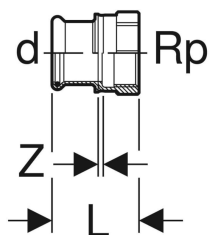

Geberit Mapress Rustfrit overgang med indvendigt gevind (gas)

Eksempelbillede

Anvendelser

- Til naturgas
- Til flydende gas
- Til biogasser
- Til naturgas og flydende gasser

Egenskaber

- Presseindikator

- Utæt ved manglende presning
- Markeret med gul
- Tætningsring af HNBR gul
- Pressemuffe med gul beskyttelsesprop

Tekniske data

Materiale | CrNiMo-stål 1.4401 (EN 10088)

Varenr.	VVS nr.	DN	d, ø	Rp	L	Z
34083	037366015	12 / 15	15 mm	1/2 "	3.7 cm	0.4 cm
34169	037366176	12 / 20	15 mm	3/4 "	3.8 cm	0.3 cm
34084	037366222	15	18 mm	1/2 "	3.7 cm	0.4 cm
34170	037366232	15 / 20	18 mm	3/4 "	3.8 cm	0.3 cm
34086	037366263	20 / 15	22 mm	1/2 "	3.6 cm	0.2 cm
34087	037366022	20	22 mm	3/4 "	3.9 cm	0.3 cm
34347	037366291	20 / 25	22 mm	1 "	4.2 cm	0.4 cm
34089	037366028	25	28 mm	1 "	4.4 cm	0.4 cm
34093	037366382	32 / 25	35 mm	1 "	4.5 cm	0.2 cm
34090	037366390	32	35 mm	1 1/4 "	4.9 cm	0.4 cm
34091	037366042	40	42 mm	1 1/2 "	5.3 cm	0.4 cm
34092	037366054	50	54 mm	2 "	6.2 cm	0.4 cm