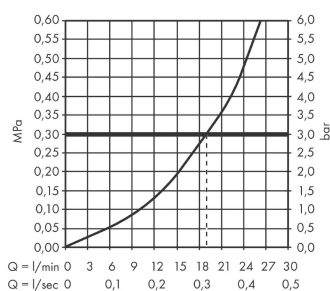

Finoris Kartud

Overflader : mat hvid Art.Nr.: 76410700

Beskrivelse

Kendetegn

- tilslutningstype: G 1/2
- med roset
- fremspring 174 mm
- vægmontering
- maksimal gennemstrømsmængde ved 3 bar: 20,3 l/min
- stråletype: normalstråle

Q = l/min 0 3 6 9 12 15 18 21 24 27 30
Q = l/sec 0 0,1 0,2 0,3 0,4 0,5

Værdierne for forbruget blev målt praksisorienteret og med de tilsvarende armaturer (termostat/blander/indbygget ventil).