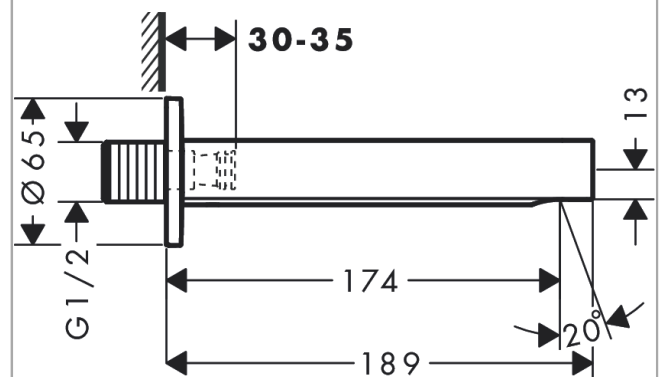

Måltegning