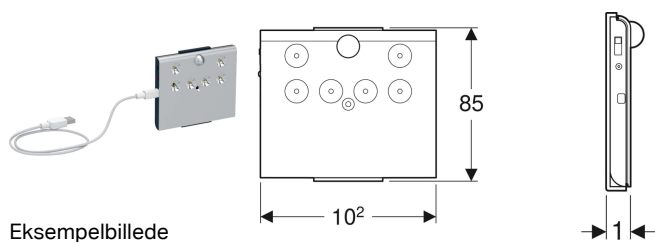

Geberit skabslys justerbart, batteridrift

Eksempelbillede

Anvendelser

- Til indvendig belysning af højskabe

Egenskaber

- Med nærhedssensor
- Lyset slukker automatisk ca. 20 s efter sidste aktivering af nærhedssensoren
- Opladning med USB-kabel

Tekniske data

Beskyttelsesklasse	III
Mærkespænding	230 V DC
Netfrekvens	50 Hz
Driftsspænding	5 V DC
Udgangsspænding	5 V DC
Effektforbrug	0.5 W
Materiale	Plast
Lysfarve	4000 K

Leverancens indhold

- USB-kabel