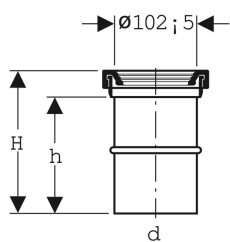

Geberit ferole med gummimanchet og læbetætningsring

Anvendelser

- Til Geberit stikmuffer \varnothing 110 mm
- Til gulvstående toiletter med afløb \varnothing 102 mm

- Til gulvstående toiletter med skjult eller åbent afløb

Tekniske data

Materiale | PE-HD

Leverancens indhold

- Gummimanchet af EPDM
- Læbetætningsring af EPDM

Varenr.	VVS nr.	d, \varnothing	AB	H	h
152.402.16.1	617866110	110 mm	97–107 mm	18 cm	14.5 cm