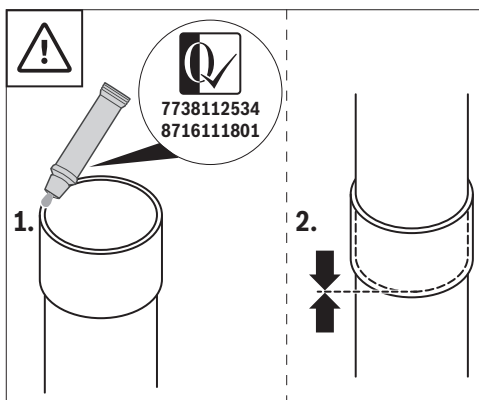

1 Ø 110: 7738113109, Ø 80: 7738112653, 7738113240, Ø 60: 7738112627

2

	A / mm	B / mm
FC-SE60-45 7738112627	76	195
FC-SE80-45 7738112653	78	187
FC-SE80-45-W 7738113240		
FC-SE110-45 7738113109	106	255

0010017800-002