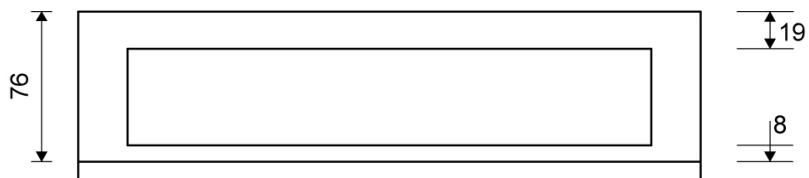

1916.1012

VVS: 155040052

HighLine Colour ramme | Kobber

Rammen er med til at understrege gulvafløbets eksklusive design.

Rammens højde (10, 12, 15 eller 25 mm) er afhængig af tykkelsen på gulvflisen.

Eksklusivt rammedesign med overdel af 4 mm massivt, rustfrit stål. Indlæg sikrer en præcis placering i armaturet.

NB! Rammehøjde (H) = flisetykkelse + ca. 2 mm fliseklæb og membran.

HighLine produkter kan ikke kombineres med 1004-afløb med sideudløb.

Specifikationer

ARTIKEL NR 1916.1012	VVS NUMBER 155040052	MATERIALE Rustfri stål (AISI 304)
ANVENDELSE Linjeafløb	OVERFLADE PVD Kobber	PASSER TIL Armaturliste: 1001, 1002, 1003, 1004, 1100, 5002, 5003
INDBYGNINGSLÆNGDE (L) 995 mm	HØJDE (H) H 12 mm	LÆNGDEMODEL 1000 mm
INDLÆG Kunststof		