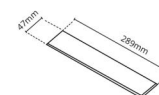

### Dimensioner (mm)

Længde (mm) L: 303  
 Bredde (mm) W: 62  
 Højde (mm) H: 40  
 Vægt (kg) brutto/netto: 0.585 / 0.45

### Forpakning

Forpakkingsstørrelse (mm): 317 x 121 x 54

7 0 2 1 9 8 2 1 2 4 3 5 8