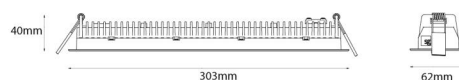

7 0 2 1 9 8 2 1 2 4 3 5 8