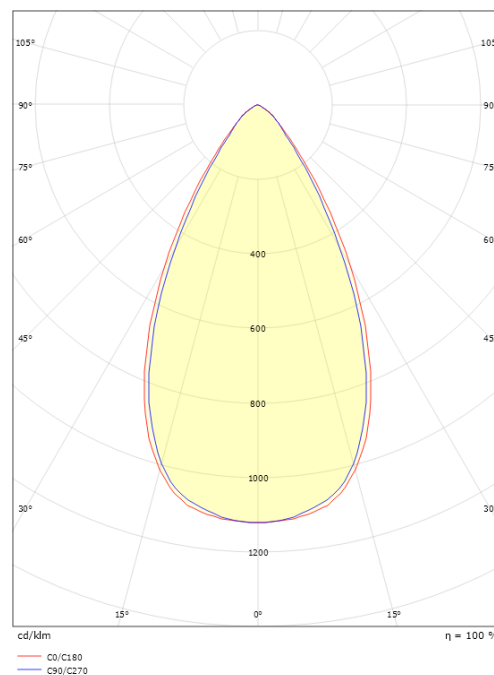

Inspire R Hvid 300 950lm 3000K Ra 98 Bagkantsdæmp

EAN: 7021982124358
SG varenr.: 212435

Elektrisk

Wattage: 15W
Systemeffekt (W): 15W
Spænding: 220-240V
Maks. antal armaturer pr. afbryder: B10: 32, B16: 50, C10: 52, C16: 85

Lysteknik

Lyskilde: LED
Lyskilde inkluderet: Ja
Lumen output: 950lm
Effekt: 63 lm/W
Farvetemperatur: 3000K
Farvegengivelse (CRI): Ra 98
MacAdams faktor: SDCM: 2
Levetid: L90/B10 > 100.000
Lysfordeling: Direkte
Optik: Linse
Lysspredning: 55°
UGR: UGR < 19
Fotobiologisk sikkerhed: RG 1

Dimmertype

Type: Bagkantsdæmp

Beskyttelse

Isolationsklasse: Klasse II SELV

Energi og godkendelser

Energiklasse (2021-): E
Breeam: Opfylder Hea 01 for flimmerfrit lys

Materialer og overflader

Materiale: Aluminium
Farve: Hvid (RAL 9003)

Montering/Tilslutning

Montering: Indbygget (downlight), Interiør
Modul: Indbyg
Kabelindgang: Klemmerække

Dimensioner (mm)

Længde (mm) L: 303
Bredde (mm) W: 62
Højde (mm) H: 40
Vægt (kg) brutto/netto: 0.585 / 0.45

Forpakning

Forpakkingsstørrelse (mm): 317 x 121 x 54

7 0 2 1 9 8 2 1 2 4 3 5 8