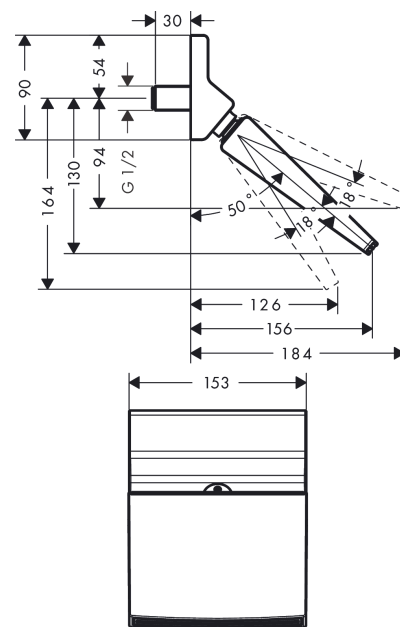

Måltegning