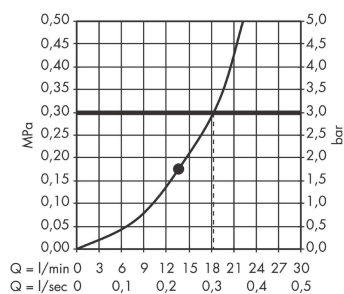

Gennemløbsdiagram

Værdierne for forbruget blev målt praksisorienteret og med de tilsvarende armaturer (termostat/blander/indbygget ventil).