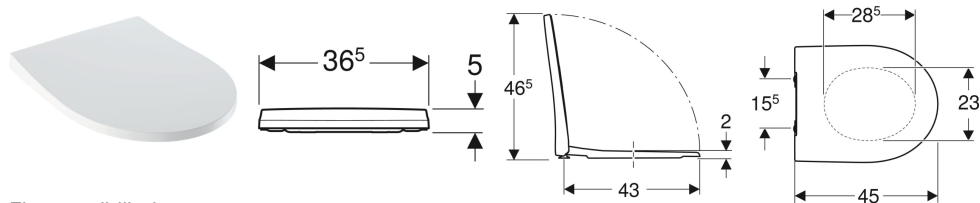

Geberit iCon toiletsæde smalt design

Eksempelbillede

Egenskaber

- Slankt design
- Toiletlåg overlapper
- Antibakteriel

Tekniske data

Materiale	Duroplast
Bolte monteringsmål	15.5 cm

Varenr.	WVS nr.	Farve / overflade	Quick-Release-hængsel	Soft close	Beslag	Hængselmateriale
574950000	614646300	Hvid / Blank	Nej	Ja	Oppefra	Messing forkromet
500.835.01.1	614646500	Hvid / Blank	Ja	Ja	Oppefra	Messing forkromet