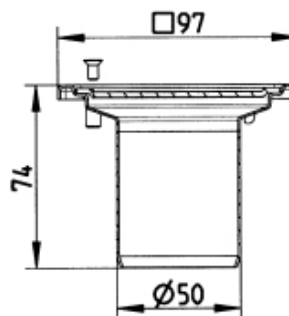

183.101.050 ALTANAFLØB 100X100

- -Aftagelige vandlås kan ikke bruges sammen med skruelås
- -Gulv: beton og fliser
- -Ramme: 97x97 mm
- -Udløb: Ø50 mm, lodret
- -Rustfrit stål: AISI304/EN1.4301

Produktkoder

EAN: 5705499120301
VVS nummer: 153701050
RSK nummer: 7120096
NRF nummer: 3394909
LVI nummer: 3305824

Specifikation

Antal sideindløb: 0
Antal skruer: 2
Betegnelse: 100x100
Materiale: AISI 304
Materiale (EN): EN 1.4301
Type: Altanafløb
Udløbsdiameter (mm): 50
Udløbsretning: Lodret

Godkendelser

NO - PS1893-ROOF-18

PL - Hygienic Certificate - All products
RU - 0212321 Drains-21

BLÜCHER®