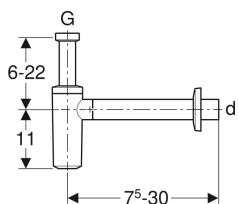

Geberit pungvandlås til håndvask, med ventilroset og gummimanchet, afløb vandret

Eksempelbillede

Anvendelser

- Til håndvaske

Egenskaber

- Kvalitetsovervåget iht. EN 274-3

- Korrosionsfast
- Afløb vandret

Tekniske data

Vandlåshøjde	75 mm
Materiale	PP

Leverancens indhold

- Ventilroset
- Vægroset

- Gummimanchet af EPDM

Varenr.	VVS nr.	Farve / overflade	d, ø	G
151.026.11.1	750401041	Alpin-hvid	40 mm	1 1/2 "