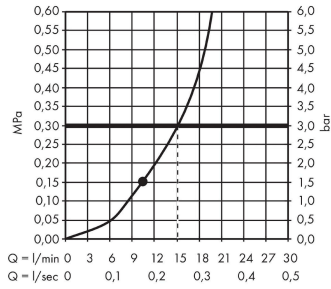

Croma**Hovedbruser 280 1jet**

Overflader : poleret guld-optik PVD Art.Nr.: 26220990

**Beskrivelse****Kendetegn**

- bruserstørrelse: 280 mm
- stråletype: RainAir
- kugleled: hovedbruser justerbar i vinkel
- materiale stråleskive: metal
- maksimal gennemstrømsmængde ved 3 bar: 15,6 l/min
- gennemstrømsmængde RainAir (ved 3 bar): 15,6 l/min
- min. funktionspunkt for god funktion i l/min: 9,5 l/min
- stråleskive kan tages af i forbindelse med rengøring
- montering: loft eller væg
- tilslutningsgevind G 1/2

**Certifikater****Produktbillede****Måltegning**

Croma

Hovedbruser 280 1jet

Overflader : poleret guld-optik PVD Art.Nr.: 26220990

Gennemløbsdiagram

Q = l/min 0 3 6 9 12 15 18 21 24 27 30
 Q = l/sec 0 0,1 0,2 0,3 0,4 0,5

Værdierne for forbruget blev målt praksisorienteret og med de tilsvarende armaturer (termostat/blander/indbygget ventil).