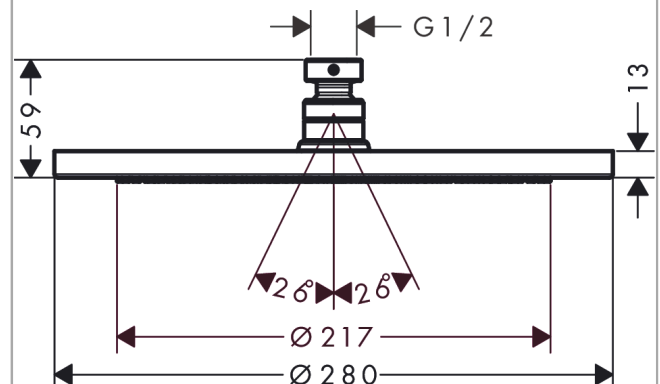

Croma**Hovedbruser 280 1jet**

Overflader : poleret guld-optik PVD Art.Nr.: 26220990

**Beskrivelse****Kendetegn**

- bruserstørrelse: 280 mm
- stråletype: RainAir
- kugleled: hovedbruser justerbar i vinkel
- materiale stråleskive: metal
- maksimal gennemstrømsmængde ved 3 bar: 15,6 l/min
- gennemstrømsmængde RainAir (ved 3 bar): 15,6 l/min
- min. funktionspunkt for god funktion i l/min: 9,5 l/min
- stråleskive kan tages af i forbindelse med rengøring
- montering: loft eller væg
- tilslutningsgevind G 1/2

**Certifikater****Produktbillede****Måltegning**

Croma

Hovedbruser 280 1jet

Overflader : poleret guld-optik PVD Art.Nr.: 26220990

Gennemløbsdiagram

Q = l/min 0 3 6 9 12 15 18 21 24 27 30
 Q = l/sec 0 0,1 0,2 0,3 0,4 0,5