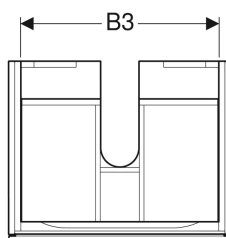

Egenskaber

- FSC™ C134279-certificeret
- Vægghængt
- Med en skuffe
- Åbning med push-open funktion
- Skuffe med antiskridmåtte
- Skuffe med LED-belysning
- Fugtbestandig
- Leveres fabriksmonteret

Tekniske data

Beskyttelsestype	IP21
Beskyttelsesklasse	II
Mærkespænding	230 V AC
Netfrekvens	50 Hz
Driftsspænding	12 V DC
Materiale	Højkomprimeret trelags-spånplade
Maksimal skuffebelastning	30 kg
Lysfarve	3000 K

Leverancens indhold

- Monteringsbeslag

Varenr.	VVS nr.	Farve / overflade	B	B1	B2	B3	Bredde hån dvask	H	T	Effektforbrug	Lysstrøm
500.505.01.1	785231230	Hvid / Lakeret blankpoleret	58 cm	54.6 cm	10 cm	51.6 cm	60 cm	22 cm	46.2 cm	2.25 W	270 lm
500.508.01.1	785231240	Hvid / Lakeret blankpoleret	88 cm	84.6 cm	23 cm	81.6 cm	90 cm	22 cm	46.2 cm	3.75 W	450 lm
500.505.00.1 *	785231233	Greige / Lakeret mat	58 cm	54.6 cm	10 cm	51.6 cm	60 cm	22 cm	46.2 cm	2.25 W	270 lm
500.508.00.1 *	785231243	Greige / Lakeret mat	88 cm	84.6 cm	23 cm	81.6 cm	90 cm	22 cm	46.2 cm	3.75 W	450 lm
500.505.43.1	785231232	Scultura-grå / Melamin træstruktur	58 cm	54.6 cm	10 cm	51.6 cm	60 cm	22 cm	46.2 cm	2.25 W	270 lm
500.508.43.1	785231242	Scultura-grå / Melamin træstruktur	88 cm	84.6 cm	23 cm	81.6 cm	90 cm	22 cm	46.2 cm	3.75 W	450 lm

* Ordrelateret produktion

Tilbehør

- Geberit Xeno² skuffeindsats, T-opdeling, til øverste skuffe
- Geberit Xeno² skuffeindsats, H-opdeling, til øverste skuffe
- Geberit håndklædeholder til badeværelsesmøbler
- Geberit håndklædeholder til badeværelsesmøbler, hjørne retvinklet
- Geberit håndklædeholder til badeværelsesmøbler, hjørne afrundet
- Geberit magnetholder
- Geberit stikdåseelement med USB-tilslutning
- Geberit stikdåseelement