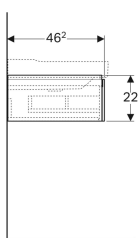

Egenskaber

- FSC™ C134279-certificeret
- Vægghængt
- Med en skuffe
- Åbning med push-open funktion
- Skuffe med antiskridmåtte
- Skuffe med LED-belysning
- Fugtbestandig
- Leveres fabriksmonteret

Tekniske data

Beskyttelsestype	IP21
Beskyttelsesklasse	II
Mærkespænding	230 V AC
Netfrekvens	50 Hz
Driftsspænding	12 V DC
Materiale	Højkomprimeret trelags-spånplade
Maksimal skuffebelastning	30 kg
Lysfarve	3000 K

Leverancens indhold

- Monteringsbeslag

Varenr.	VVS nr.	Farve / overflade	B	B1	B2	B3	Bredde hån dvask	H	T	Effektforbrug	Lysstrøm
500.505.01.1	785231230	Hvid / Lakeret blankpoleret	58 cm	54.6 cm	10 cm	51.6 cm	60 cm	22 cm	46.2 cm	2.25 W	270 lm
500.508.01.1	785231240	Hvid / Lakeret blankpoleret	88 cm	84.6 cm	23 cm	81.6 cm	90 cm	22 cm	46.2 cm	3.75 W	450 lm
500.505.00.1 *	785231233	Greige / Lakeret mat	58 cm	54.6 cm	10 cm	51.6 cm	60 cm	22 cm	46.2 cm	2.25 W	270 lm
500.508.00.1 *	785231243	Greige / Lakeret mat	88 cm	84.6 cm	23 cm	81.6 cm	90 cm	22 cm	46.2 cm	3.75 W	450 lm
500.505.43.1	785231232	Scultura-grå / Melamin træstruktur	58 cm	54.6 cm	10 cm	51.6 cm	60 cm	22 cm	46.2 cm	2.25 W	270 lm
500.508.43.1	785231242	Scultura-grå / Melamin træstruktur	88 cm	84.6 cm	23 cm	81.6 cm	90 cm	22 cm	46.2 cm	3.75 W	450 lm

* Ordrelateret produktion

Tilbehør

- Geberit Xeno² skuffeindsats, T-opdeling, til øverste skuffe
- Geberit Xeno² skuffeindsats, H-opdeling, til øverste skuffe
- Geberit håndklædeholder til badeværelsesmøbler
- Geberit håndklædeholder til badeværelsesmøbler, hjørne retvinklet
- Geberit håndklædeholder til badeværelsesmøbler, hjørne afrundet
- Geberit magnetholder
- Geberit stikdåseelement med USB-tilslutning
- Geberit stikdåseelement