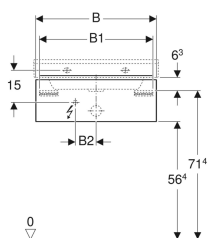

Egenskaber

- FSC™ C134279-certificeret
- Vægghængt
- Med en skuffe
- Åbning med push-open funktion
- Skuffe med antiskridmåtte
- Skuffe med LED-belysning
- Fugtbestandig
- Leveres fabriksmonteret

Tekniske data

Beskyttelsestype	IP21
Beskyttelsesklasse	II
Mærkespænding	230 V AC
Netfrekvens	50 Hz
Driftsspænding	12 V DC
Materiale	Højkomprimeret trelags-spånplade
Maksimal skuffebelastning	30 kg
Lysfarve	3000 K

Leverancens indhold

- Monteringsbeslag

Varenr.	VVS nr.	Farve / overflade	B	B1	B2	B3	Bredde hån dvask	H	T	Effektforbrug	Lysstrøm
500.505.01.1	785231230	Hvid / Lakeret blankpoleret	58 cm	54.6 cm	10 cm	51.6 cm	60 cm	22 cm	46.2 cm	2.25 W	270 lm
500.508.01.1	785231240	Hvid / Lakeret blankpoleret	88 cm	84.6 cm	23 cm	81.6 cm	90 cm	22 cm	46.2 cm	3.75 W	450 lm
500.505.00.1 *	785231233	Greige / Lakeret mat	58 cm	54.6 cm	10 cm	51.6 cm	60 cm	22 cm	46.2 cm	2.25 W	270 lm
500.508.00.1 *	785231243	Greige / Lakeret mat	88 cm	84.6 cm	23 cm	81.6 cm	90 cm	22 cm	46.2 cm	3.75 W	450 lm
500.505.43.1	785231232	Scultura-grå / Melamin træstruktur	58 cm	54.6 cm	10 cm	51.6 cm	60 cm	22 cm	46.2 cm	2.25 W	270 lm
500.508.43.1	785231242	Scultura-grå / Melamin træstruktur	88 cm	84.6 cm	23 cm	81.6 cm	90 cm	22 cm	46.2 cm	3.75 W	450 lm

* Ordrelateret produktion

Tilbehør

- Geberit Xeno² skuffeindsats, T-opdeling, til øverste skuffe
- Geberit Xeno² skuffeindsats, H-opdeling, til øverste skuffe
- Geberit håndklædeholder til badeværelsesmøbler
- Geberit håndklædeholder til badeværelsesmøbler, hjørne retvinklet
- Geberit håndklædeholder til badeværelsesmøbler, hjørne afrundet
- Geberit magnetholder
- Geberit stikdåseelement med USB-tilslutning
- Geberit stikdåseelement