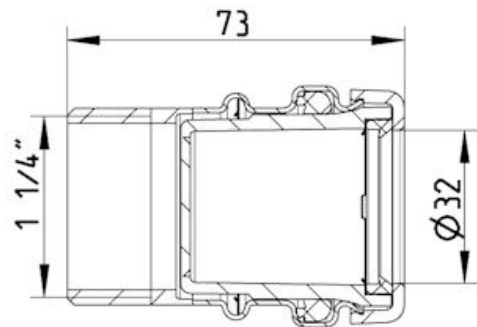

### Specifikation

Materiale: AISI 304  
Materiale (EN): EN 1.4301  
Type: Andre produkter  
Udløbsdia. ("): 1 1/4

**BLÜCHER**<sup>®</sup>

A **WATTS** Brand