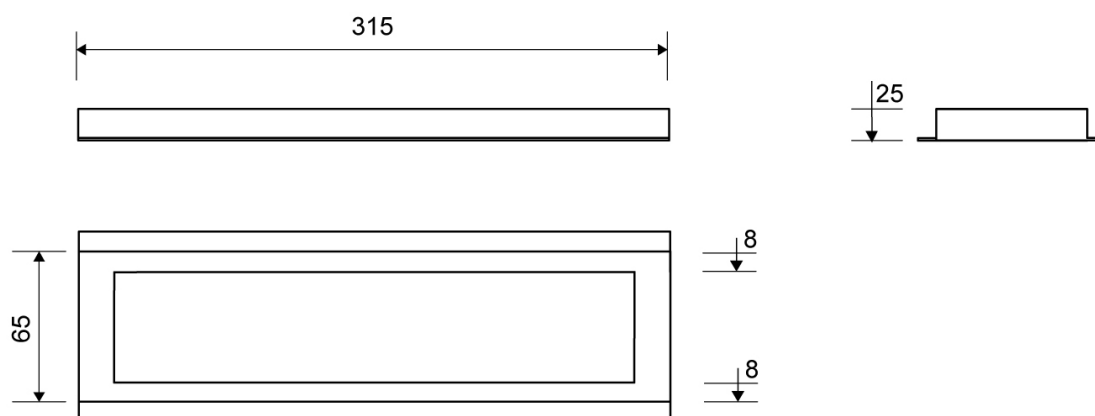

## 3910.0325

VVS: 155047325

HighLine ramme fritliggende | Børstet stål | 3910

Rammen er med til at understrege gulvafløbets eksklusive design.

Rammehøjde (10, 12, 15 eller 25 mm) tilpasses tykkelsen på gulvflisen.

Eksklusivt rammedesign med overdel af 4 mm massivt, rustfrit stål. Indlæg sikrer en præcis placering i armaturet.

HighLine Panel Cassette eller Custom skal tilvælges.

NB! Rammehøjde (H) = flisetykkelse + ca. 2 mm fliseklæb og membran.

### Specifikationer

|                         |                                      |                                 |
|-------------------------|--------------------------------------|---------------------------------|
| ARTIKEL NR<br>3910.0325 | DB (TIDL. TUN)<br>1410693            | VVS NUMBER<br>155047325         |
| VÆGT INKL EMBA<br>600 g | MATERIALE<br>Rustfri stål (AISI 304) | ANVENDELSE<br>Linjeafløb        |
| OVERFLADE<br>Børstet    | PASSER TIL<br>Armaturl: 3004         | INDBYGNINGSLÆNGDE (L)<br>315 mm |
| HØJDE (H)<br>H 25 mm    | LÆNGDEMODEL<br>300 mm                | INDLÆG<br>Kunststof             |