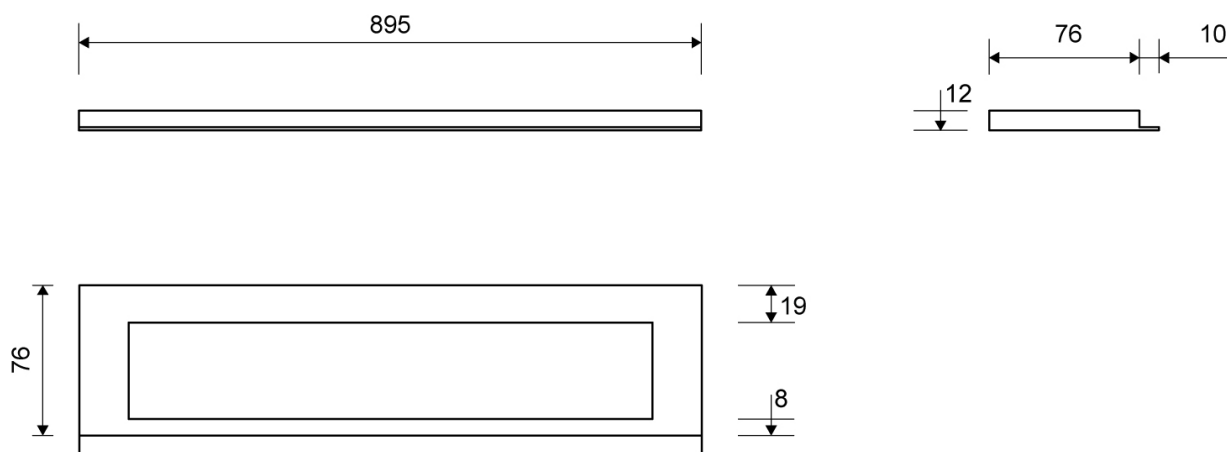

1916.0912

VVS: 155040952

HighLine Colour ramme | Kobber

Rammen er med til at understrege gulvafløbets eksklusive design.

Rammens højde (10, 12, 15 eller 25 mm) er afhængig af tykkelsen på gulvflisen.

Eksklusivt rammedesign med overdel af 4 mm massivt, rustfrit stål. Indlæg sikrer en præcis placering i armaturet.

NB! Rammehøjde (H) = flisetykkelse + ca. 2 mm fliseklæb og membran.

HighLine produkter kan ikke kombineres med 1004-afløb med sideudløb.

Specifikationer

ARTIKEL NR 1916.0912	VVS NUMBER 155040952	MATERIALE Rustfri stål (AISI 304)
ANVENDELSE Linjeafløb	OVERFLADE PVD Kobber	PASSER TIL Armaturliste: 1001, 1002, 1003, 1004, 1100, 5002, 5003
INDBYGNINGSLÆNGDE (L) 895 mm	HØJDE (H) H 12 mm	LÆNGDEMODEL 900 mm
INDLÆG Kunststof		